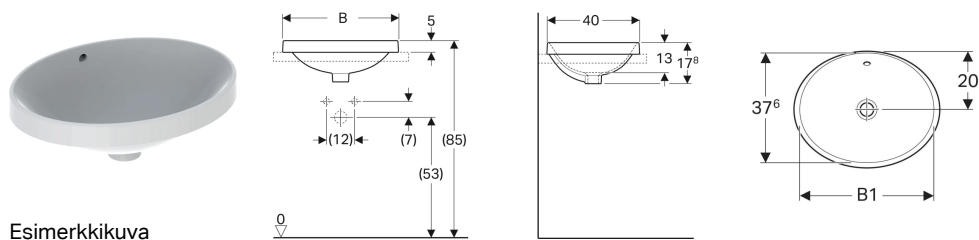

Geberit VariForm -tasoon asennettava pesuallas, ovaali

Esimerkkikuva

Käyttötarkoitukset

- Asennukseen pesuallaslevyihin ylhäältä päin

Ominaisuudet

- Ovaali

Toimituksen sisältö

- Malline

- Helppo asentaa mukana toimitetun kaavaimen avulla

Tekniset tiedot

Materiaali

Vitroposliini

Tuotenro	LVI nro.	Väri / pinta	Hanareikä	Ylivuoto	B	B1	H	T
500.708.01.2	5618544	Valkoinen	Ei ole	Näkyvä	50 cm	46 cm	17.8 cm	40 cm
500.708.00.2 *	5618552	Valkoinen / KeraTect	Ei ole	Näkyvä	50 cm	46 cm	17.8 cm	40 cm
500.710.01.2 *	5618546	Valkoinen	Ei ole	Ei ole	50 cm	46 cm	17.8 cm	40 cm
500.710.00.2 *	5618554	Valkoinen / KeraTect	Ei ole	Ei ole	50 cm	46 cm	17.8 cm	40 cm
500.716.01.2	5618548	Valkoinen	Ei ole	Näkyvä	55 cm	53 cm	17.8 cm	40 cm
500.716.00.2 *	5618556	Valkoinen / KeraTect	Ei ole	Näkyvä	55 cm	53 cm	17.8 cm	40 cm
500.718.01.2 *	5618550	Valkoinen	Ei ole	Ei ole	55 cm	53 cm	17.8 cm	40 cm
500.718.00.2 *	5618558	Valkoinen / KeraTect	Ei ole	Ei ole	55 cm	53 cm	17.8 cm	40 cm