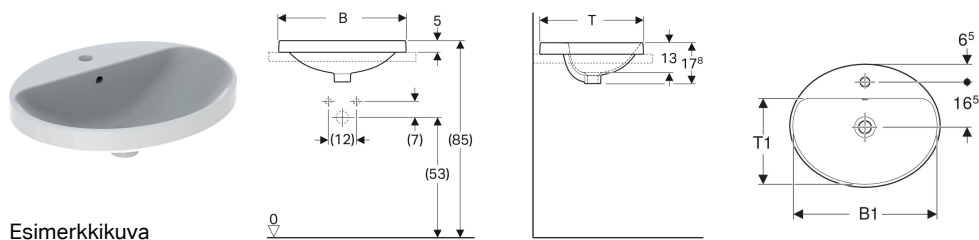

Geberit VariForm -tasoon asennettava pesuallas, ovaali, hanasaarekkeella

Esimerkkikuva

Käyttötarkoitukset

- Asennukseen pesuallaslevyihin ylhäältä päin

Ominaisuudet

- Ovaali

Toimituksen sisältö

- Malline

- Helppo asentaa mukana toimitetun kaavaimen avulla

Tekniset tiedot

Materiaali

Vitroposliini

Tuotenro	LVI nro.	Väri / pinta	Hanareikä	Ylivuoto	B	B1	H	T	T1
500.712.01.2	5618560	Valkoinen	Keskellä	Näkyvä	50 cm	47.8 cm	17.8 cm	45 cm	31.5 cm
500.712.00.2 *	5618572	Valkoinen / KeraTect	Keskellä	Näkyvä	50 cm	47.8 cm	17.8 cm	45 cm	31.5 cm
500.714.01.2 *	5618562	Valkoinen	Keskellä	Ei ole	50 cm	47.8 cm	17.8 cm	45 cm	31.5 cm
500.714.00.2 *	5618574	Valkoinen / KeraTect	Keskellä	Ei ole	50 cm	47.8 cm	17.8 cm	45 cm	31.5 cm
500.720.01.2	5618564	Valkoinen	Keskellä	Näkyvä	55 cm	52.8 cm	17.8 cm	45 cm	31.5 cm
500.720.00.2 *	5618576	Valkoinen / KeraTect	Keskellä	Näkyvä	55 cm	52.8 cm	17.8 cm	45 cm	31.5 cm
500.722.01.2 *	5618566	Valkoinen	Keskellä	Ei ole	55 cm	52.8 cm	17.8 cm	45 cm	31.5 cm
500.722.00.2 *	5618578	Valkoinen / KeraTect	Keskellä	Ei ole	55 cm	52.8 cm	17.8 cm	45 cm	31.5 cm
500.724.01.2	5618568	Valkoinen	Keskellä	Näkyvä	60 cm	58 cm	17.8 cm	48 cm	34.5 cm
500.724.00.2 *	5618580	Valkoinen / KeraTect	Keskellä	Näkyvä	60 cm	58 cm	17.8 cm	48 cm	34.5 cm
500.726.01.2 *	5618570	Valkoinen	Keskellä	Ei ole	60 cm	58 cm	17.8 cm	48 cm	34.5 cm
500.726.00.2 *	5618582	Valkoinen / KeraTect	Keskellä	Ei ole	60 cm	58 cm	17.8 cm	48 cm	34.5 cm