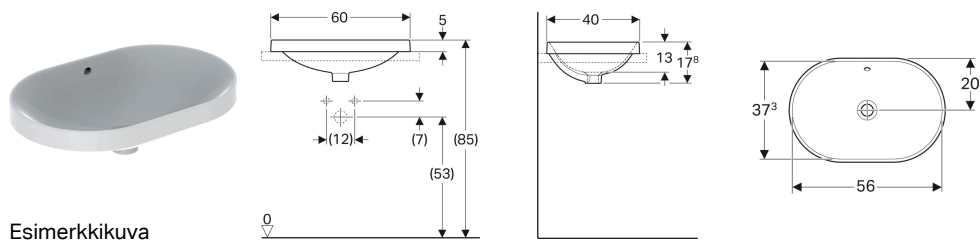

## Geberit VariForm -tasoon asennettava pesuallas, ellipsi

Esimerkkikuva

### Käyttötarkoitukset

- Asennukseen pesuallaslevyihin ylhäältä päin

### Toimituksen sisältö

- Malline

Tuotenro	LVI nro.	Väri / pinta	Hanareikä	Ylivuoto	B	H	T
500.728.01.2	5618584	Valkoinen	Ei ole	Näkyvä	60 cm	17.8 cm	40 cm
500.728.00.2 *	5618588	Valkoinen / KeraTect	Ei ole	Näkyvä	60 cm	17.8 cm	40 cm
500.730.01.2 *	5618586	Valkoinen	Ei ole	Ei ole	60 cm	17.8 cm	40 cm
500.730.00.2 *	5618590	Valkoinen / KeraTect	Ei ole	Ei ole	60 cm	17.8 cm	40 cm