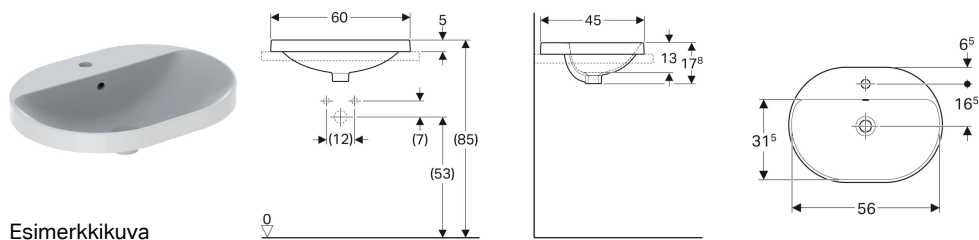

Geberit VariForm -tasoon asennettava pesuallas, ellipsi, hanasaarekkeella

Esimerkkikuva

Käyttötarkoitukset

- Asennukseen pesuallaslevyihin ylhäältä päin

Ominaisuudet

- Ellipsi

Toimituksen sisältö

- Malline

Tuotenro	LVI nro.	Väri / pinta	Hanareikä	Ylivuoto	B	H	T
500.732.01.2	5618592	Valkoinen	Keskellä	Näkyvä	60 cm	17.8 cm	45 cm
500.732.00.2 *	5618596	Valkoinen / KeraTect	Keskellä	Näkyvä	60 cm	17.8 cm	45 cm
500.734.01.2 *	5618594	Valkoinen	Keskellä	Ei ole	60 cm	17.8 cm	45 cm
500.734.00.2 *	5618598	Valkoinen / KeraTect	Keskellä	Ei ole	60 cm	17.8 cm	45 cm