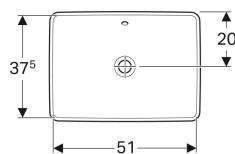

### Käyttötarkoitukset

- Asennukseen pesuallaslevyihin ylhäältä päin

### Toimituksen sisältö

- Malline

| Tuotenro       | LVI nro. | Väri / pinta         | Hanareikä | Ylivuoto | B     | H       | T     |
|----------------|----------|----------------------|-----------|----------|-------|---------|-------|
| 500.736.01.2   | 5618600  | Valkoinen            | Ei ole    | Näkyvä   | 55 cm | 17.8 cm | 40 cm |
| 500.736.00.2 * | 5618604  | Valkoinen / KeraTect | Ei ole    | Näkyvä   | 55 cm | 17.8 cm | 40 cm |
| 500.738.01.2 * | 5618602  | Valkoinen            | Ei ole    | Ei ole   | 55 cm | 17.8 cm | 40 cm |
| 500.738.00.2 * | 5618606  | Valkoinen / KeraTect | Ei ole    | Ei ole   | 55 cm | 17.8 cm | 40 cm |