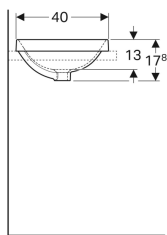

### Käyttötarkoitukset

- Asennukseen pesuallaslevyihin ylhäältä päin

### Toimituksen sisältö

- Malline

| Tuotenro       | LVI nro. | Väri / pinta         | Hanareikä | Ylivuoto | B     | H       | T     |
|----------------|----------|----------------------|-----------|----------|-------|---------|-------|
| 500.736.01.2   | 5618600  | Valkoinen            | Ei ole    | Näkyvä   | 55 cm | 17.8 cm | 40 cm |
| 500.736.00.2 * | 5618604  | Valkoinen / KeraTect | Ei ole    | Näkyvä   | 55 cm | 17.8 cm | 40 cm |
| 500.738.01.2 * | 5618602  | Valkoinen            | Ei ole    | Ei ole   | 55 cm | 17.8 cm | 40 cm |
| 500.738.00.2 * | 5618606  | Valkoinen / KeraTect | Ei ole    | Ei ole   | 55 cm | 17.8 cm | 40 cm |