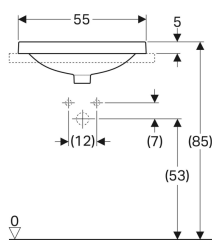

### Käyttötarkoitukset

- Asennukseen pesuallaslevyihin ylhäältä päin

### Toimituksen sisältö

- Malline

| Tuotenro       | LVI nro. | Väri / pinta         | Hanareikä | Ylivuoto | B     | H       | T     |
|----------------|----------|----------------------|-----------|----------|-------|---------|-------|
| 500.736.01.2   | 5618600  | Valkoinen            | Ei ole    | Näkyvä   | 55 cm | 17.8 cm | 40 cm |
| 500.736.00.2 * | 5618604  | Valkoinen / KeraTect | Ei ole    | Näkyvä   | 55 cm | 17.8 cm | 40 cm |
| 500.738.01.2 * | 5618602  | Valkoinen            | Ei ole    | Ei ole   | 55 cm | 17.8 cm | 40 cm |
| 500.738.00.2 * | 5618606  | Valkoinen / KeraTect | Ei ole    | Ei ole   | 55 cm | 17.8 cm | 40 cm |