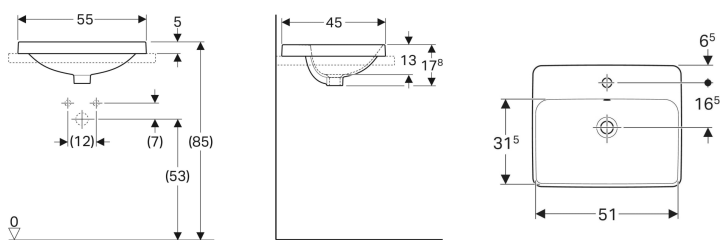

## Geberit VariForm -tasoon asennettava pesuallas, suorakulma, hanasaarekkeella

Esimerkkikuva

### Käyttötarkoitukset

- Asennukseen pesuallaslevyihin ylhäältä päin

### Tekniset tiedot

Materiaali | Fine fireclay

Tuotenro	LVI nro.	Väri / pinta	Hanareikä	Ylivuoto	B	H	T
500.740.01.2	5618608	Valkoinen	Keskellä	Näkyvä	55 cm	17.8 cm	45 cm
500.740.00.2 *	5618612	Valkoinen / KeraTect	Keskellä	Näkyvä	55 cm	17.8 cm	45 cm
500.742.01.2 *	5618610	Valkoinen	Keskellä	Ei ole	55 cm	17.8 cm	45 cm
500.742.00.2 *	5618614	Valkoinen / KeraTect	Keskellä	Ei ole	55 cm	17.8 cm	45 cm