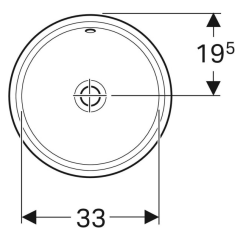

Geberit VariForm -tason alle asennettava pesuallas, pyöreä

Esimerkkikuva

Käyttötarkoitukset

- Asennukseen pesuallaslevyihin alhaalta päin

Ominaisuudet

- Pyöreä

Toimituksen sisältö

- Kiinnitystarvikkeet

- Helppo asentaa mukana toimitetun kaavaimen avulla

Tekniset tiedot

Materiaali

Vitroposliini

- Malline

Tuotenro	LVI nro.	Väri / pinta	D	Hanareikä	Ylivuoto	H
500.744.01.2	5618616	Valkoinen	39 cm	Ei ole	Näkyvä	18.1 cm
500.744.00.2 *	5618620	Valkoinen / KeraTect	39 cm	Ei ole	Näkyvä	18.1 cm
500.746.01.2 *	5618618	Valkoinen	39 cm	Ei ole	Ei ole	18.1 cm
500.746.00.2 *	5618622	Valkoinen / KeraTect	39 cm	Ei ole	Ei ole	18.1 cm