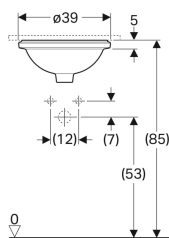

Geberit VariForm -tason alle asennettava pesuallas, pyöreä

Esimerkkikuva

Käyttötarkoitukset

- Asennukseen pesuallaslevyihin alhaalta päin

Ominaisuudet

- Pyöreä

Toimituksen sisältö

- Kiinnitystarvikkeet

- Helppo asentaa mukana toimitetun kaavaimen avulla

Tekniset tiedot

Materiaali

Vitroposliini

- Malline

Tuotenro	LVI nro.	Väri / pinta	D	Hanareikä	Ylivuoto	H
500.744.01.2	5618616	Valkoinen	39 cm	Ei ole	Näkyvä	18.1 cm
500.744.00.2 *	5618620	Valkoinen / KeraTect	39 cm	Ei ole	Näkyvä	18.1 cm
500.746.01.2 *	5618618	Valkoinen	39 cm	Ei ole	Ei ole	18.1 cm
500.746.00.2 *	5618622	Valkoinen / KeraTect	39 cm	Ei ole	Ei ole	18.1 cm