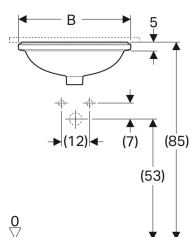

Geberit VariForm -tason alle asennettava pesuallas, ovaali

Esimerkkikuva

Käyttötarkoitukset

- Asennukseen pesuallaslevyihin alhaalta päin

Ominaisuudet

- Ovaali

Toimituksen sisältö

- Kiinnitystarvikkeet

- Helppo asentaa mukana toimitetun kaavaimen avulla

Tekniset tiedot

Materiaali

Vitroposliini

- Malline

Tuotenro	LVI nro.	Väri / pinta	Hanareikä	Ylivuoto	B	B1	H	T	T1	T2
500.748.01.2	5618624	Valkoinen	Ei ole	Näkyvä	49.5 cm	42 cm	18 cm	42 cm	33 cm	21.5 cm
500.748.00.2 *	5618632	Valkoinen / KeraTect	Ei ole	Näkyvä	49.5 cm	42 cm	18 cm	42 cm	33 cm	21.5 cm
500.750.01.2 *	5618626	Valkoinen	Ei ole	Ei ole	49.5 cm	42 cm	18 cm	42 cm	33 cm	21.5 cm
500.750.00.2 *	5618634	Valkoinen / KeraTect	Ei ole	Ei ole	49.5 cm	42 cm	18 cm	42 cm	33 cm	21.5 cm
500.752.01.2	5618628	Valkoinen	Ei ole	Näkyvä	56 cm	50 cm	18.1 cm	46 cm	40 cm	23 cm
500.752.00.2 *	5618636	Valkoinen / KeraTect	Ei ole	Näkyvä	56 cm	50 cm	18.1 cm	46 cm	40 cm	23 cm
500.754.01.2 *	5618630	Valkoinen	Ei ole	Ei ole	56 cm	50 cm	18.1 cm	46 cm	40 cm	23 cm
500.754.00.2 *	5618638	Valkoinen / KeraTect	Ei ole	Ei ole	56 cm	50 cm	18.1 cm	46 cm	40 cm	23 cm