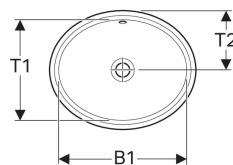

Geberit VariForm -tason alle asennettava pesuallas, ovaali

Esimerkkikuva

Käyttötarkoitukset

- Asennukseen pesuallaslevyihin alhaalta päin

Ominaisuudet

- Ovaali

Toimituksen sisältö

- Kiinnitystarvikkeet

- Helppo asentaa mukana toimitetun kaavaimen avulla

Tekniset tiedot

Materiaali

Vitroposliini

- Malline

Tuotenro	LVI nro.	Väri / pinta	Hanareikä	Ylivuoto	B	B1	H	T	T1	T2
500.748.01.2	5618624	Valkoinen	Ei ole	Näkyvä	49.5 cm	42 cm	18 cm	42 cm	33 cm	21.5 cm
500.748.00.2 *	5618632	Valkoinen / KeraTect	Ei ole	Näkyvä	49.5 cm	42 cm	18 cm	42 cm	33 cm	21.5 cm
500.750.01.2 *	5618626	Valkoinen	Ei ole	Ei ole	49.5 cm	42 cm	18 cm	42 cm	33 cm	21.5 cm
500.750.00.2 *	5618634	Valkoinen / KeraTect	Ei ole	Ei ole	49.5 cm	42 cm	18 cm	42 cm	33 cm	21.5 cm
500.752.01.2	5618628	Valkoinen	Ei ole	Näkyvä	56 cm	50 cm	18.1 cm	46 cm	40 cm	23 cm
500.752.00.2 *	5618636	Valkoinen / KeraTect	Ei ole	Näkyvä	56 cm	50 cm	18.1 cm	46 cm	40 cm	23 cm
500.754.01.2 *	5618630	Valkoinen	Ei ole	Ei ole	56 cm	50 cm	18.1 cm	46 cm	40 cm	23 cm
500.754.00.2 *	5618638	Valkoinen / KeraTect	Ei ole	Ei ole	56 cm	50 cm	18.1 cm	46 cm	40 cm	23 cm