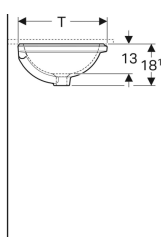

Geberit VariForm -tason alle asennettava pesuallas, ovaali

Esimerkkikuva

Käyttötarkoitukset

- Asennukseen pesuallaslevyihin alhaalta päin

Ominaisuudet

- Ovaali

Toimituksen sisältö

- Kiinnitystarvikkeet

- Helppo asentaa mukana toimitetun kaavaimen avulla

Tekniset tiedot

Materiaali

Vitroposliini

- Malline

Tuotenro	LVI nro.	Väri / pinta	Hanareikä	Ylivuoto	B	B1	H	T	T1	T2
500.748.01.2	5618624	Valkoinen	Ei ole	Näkyvä	49.5 cm	42 cm	18 cm	42 cm	33 cm	21.5 cm
500.748.00.2 *	5618632	Valkoinen / KeraTect	Ei ole	Näkyvä	49.5 cm	42 cm	18 cm	42 cm	33 cm	21.5 cm
500.750.01.2 *	5618626	Valkoinen	Ei ole	Ei ole	49.5 cm	42 cm	18 cm	42 cm	33 cm	21.5 cm
500.750.00.2 *	5618634	Valkoinen / KeraTect	Ei ole	Ei ole	49.5 cm	42 cm	18 cm	42 cm	33 cm	21.5 cm
500.752.01.2	5618628	Valkoinen	Ei ole	Näkyvä	56 cm	50 cm	18.1 cm	46 cm	40 cm	23 cm
500.752.00.2 *	5618636	Valkoinen / KeraTect	Ei ole	Näkyvä	56 cm	50 cm	18.1 cm	46 cm	40 cm	23 cm
500.754.01.2 *	5618630	Valkoinen	Ei ole	Ei ole	56 cm	50 cm	18.1 cm	46 cm	40 cm	23 cm
500.754.00.2 *	5618638	Valkoinen / KeraTect	Ei ole	Ei ole	56 cm	50 cm	18.1 cm	46 cm	40 cm	23 cm