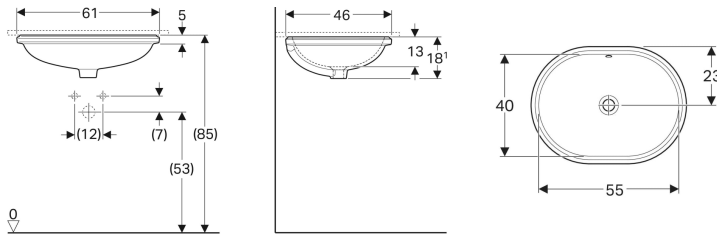

Geberit VariForm -tason alle asennettava pesuallas, ellipsi

Esimerkkikuva

Käyttötarkoitukset

- Asennukseen pesuallaslevyihin alhaalta päin

Ominaisuudet

- Ellipsi

Toimituksen sisältö

- Kiinnitystarvikkeet

- Helppo asentaa mukana toimitetun kaavaimen avulla

Tekniset tiedot

Materiaali

Vitroposliini

- Malline

Tuotenro	LVI nro.	Väri / pinta	Hanareikä	Ylivuoto	B	B1	H	T	T1
500.756.01.2	5618640	Valkoinen	Ei ole	Näkyvä	61 cm	55 cm	18.1 cm	46 cm	40 cm
500.756.00.2 *	5618644	Valkoinen / KeraTect	Ei ole	Näkyvä	61 cm	55 cm	18.1 cm	46 cm	40 cm
500.758.01.2 *	5618642	Valkoinen	Ei ole	Ei ole	61 cm	55 cm	18.1 cm	46 cm	40 cm
500.758.00.2 *	5618646	Valkoinen / KeraTect	Ei ole	Ei ole	61 cm	55 cm	18.1 cm	46 cm	40 cm