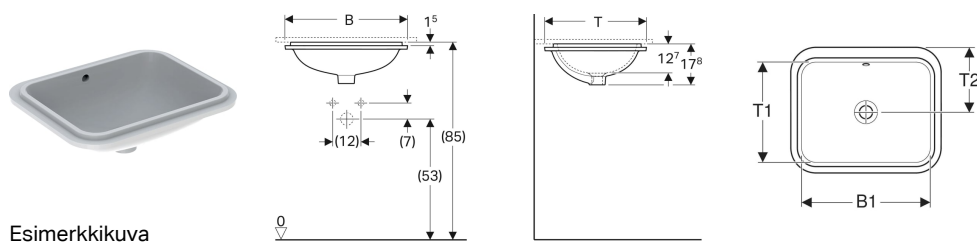

Geberit VariForm -tason alle asennettava pesuallas, suorakulma

Esimerkkikuva

Käyttötarkoitukset

- Asennukseen pesuallaslevyihin alhaalta päin

Ominaisuudet

- Suorakulmainen

Toimituksen sisältö

- Kiinnitystarvikkeet

- Helppo asentaa mukana toimitetun kaavaimen avulla

Tekniset tiedot

Materiaali

Vitroposliini

- Malline

Tuotenro	LVI nro.	Väri / pinta	Hanareikä	Ylivuoto	B	B1	H	T	T1	T2
500.760.01.2	5618648	Valkoinen	Ei ole	Näkyvä	53 cm	45 cm	17.8 cm	44 cm	35 cm	22 cm
500.760.00.2 *	5618656	Valkoinen / KeraTect	Ei ole	Näkyvä	53 cm	45 cm	17.8 cm	44 cm	35 cm	22 cm
500.762.01.2 *	5618650	Valkoinen	Ei ole	Ei ole	53 cm	45 cm	17.8 cm	44 cm	35 cm	22 cm
500.762.00.2 *	5618658	Valkoinen / KeraTect	Ei ole	Ei ole	53 cm	45 cm	17.8 cm	44 cm	35 cm	22 cm
500.764.01.2	5618652	Valkoinen	Ei ole	Näkyvä	58 cm	50 cm	17.8 cm	49 cm	40 cm	24.5 cm
500.764.00.2 *	5618660	Valkoinen / KeraTect	Ei ole	Näkyvä	58 cm	50 cm	17.8 cm	49 cm	40 cm	24.5 cm
500.766.01.2 *	5618654	Valkoinen	Ei ole	Ei ole	58 cm	50 cm	17.8 cm	49 cm	40 cm	24.5 cm
500.766.00.2 *	5618662	Valkoinen / KeraTect	Ei ole	Ei ole	58 cm	50 cm	17.8 cm	49 cm	40 cm	24.5 cm