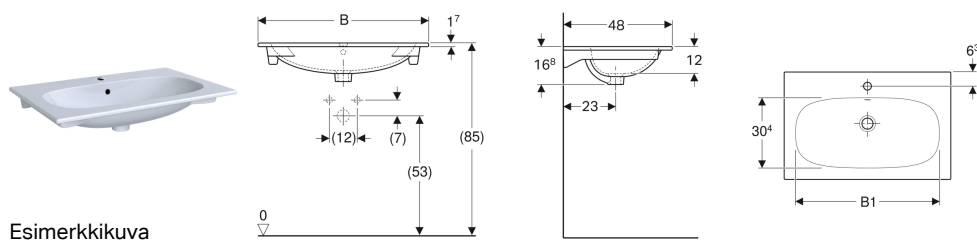

Geberit Acanto -tasoallas

Esimerkkikuva

Käyttötarkoitukset

- Asennettavaksi alakaappeihin

Ominaisuudet

- Ohut reuna

Tekniset tiedot

Materiaali

Fine fireclay

Tuotenro	LVI nro.	Väri / pinta	Hanareikä	Ylivuoto	B	B1	Allaskaapin leveys	H	T
500.640.01.2	5618664	Valkoinen	Keskellä	Näkyvä	60 cm	48.8 cm	59 cm	16.8 cm	48 cm
500.640.01.8	5618668	Valkoinen / KeraTect	Keskellä	Näkyvä	60 cm	48.8 cm	59 cm	16.8 cm	48 cm
500.641.01.2	5618665	Valkoinen	Keskellä	Näkyvä	75 cm	63.3 cm	74 cm	16.8 cm	48 cm
500.641.01.8	5618669	Valkoinen / KeraTect	Keskellä	Näkyvä	75 cm	63.3 cm	74 cm	16.8 cm	48 cm
500.642.01.2	5618666	Valkoinen	Keskellä	Näkyvä	90 cm	78.3 cm	89 cm	16.8 cm	48 cm
500.642.01.8	5618670	Valkoinen / KeraTect	Keskellä	Näkyvä	90 cm	78.3 cm	89 cm	16.8 cm	48 cm
500.643.01.2	5618667	Valkoinen	Ei ole	Näkyvä	90 cm	78.3 cm	89 cm	16.8 cm	48 cm
500.643.01.8	5618671	Valkoinen / KeraTect	Ei ole	Näkyvä	90 cm	78.3 cm	89 cm	16.8 cm	48 cm