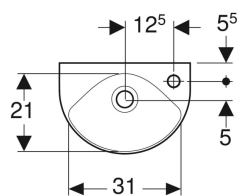

Käyttötarkoitukset

- Asennettavaksi pieniin kylpyhuoneisiin ja vieras-WC:hin

Tekniset tiedot

Materiaali

Vitroposliini

Tuotenro	LVI nro.	Väri / pinta	Hanareikä	Ylivuoto	B	H	T	
500.374.01.1	5618681	Valkoinen	Oikea	Näkyvä	36 cm	14.8 cm	25 cm	Uusi
500.374.01.8	5618757	Valkoinen / KeraTect	Oikea	Näkyvä	36 cm	14.8 cm	25 cm	Uusi

Tarvikkeet

- Geberit-pullovesilukko pesualtaalle, vaakapoisto
- Geberit-pullovesilukko pesualtaalle, tilaa säästävä malli, vaakapoisto
- Geberit-pohjaventtiili, tilaa säästävä malli, pintapuolisella pohjaventtiilillä, painikekäyttöinen
- Geberit-pesuallasviemäröinti, tilaa säästävä malli, pintapuolisella pohjaventtiilillä, painikekäyttöinen
- Geberit-pohjaventtiili vapaalla tulolla ja venttiilisuojaalla
- Geberit-pohjaventtiili vapaalla tulolla, sihti