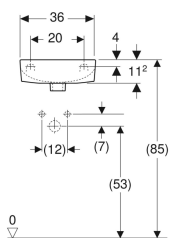

Käyttötarkoitukset

- Asennettavaksi pieniin kylpyhuoneisiin ja vieras-WC:hin

Tekniset tiedot

Materiaali

Vitroposliini

Tuotenro	LVI nro.	Väri / pinta	Hanareikä	Ylivuoto	B	H	T	
500.374.01.1	5618681	Valkoinen	Oikea	Näkyvä	36 cm	14.8 cm	25 cm	Uusi
500.374.01.8	5618757	Valkoinen / KeraTect	Oikea	Näkyvä	36 cm	14.8 cm	25 cm	Uusi

Tarvikkeet

- Geberit-pullovesilukko pesualtaalle, vaakapoisto
- Geberit-pullovesilukko pesualtaalle, tilaa säästävä malli, vaakapoisto
- Geberit-pohjaventtiili, tilaa säästävä malli, pintapuolisella pohjaventtiilillä, painikekäyttöinen
- Geberit-pesuallasviemäröinti, tilaa säästävä malli, pintapuolisella pohjaventtiilillä, painikekäyttöinen
- Geberit-pohjaventtiili vapaalla tulolla ja venttiilisuojaalla
- Geberit-pohjaventtiili vapaalla tulolla, sihti