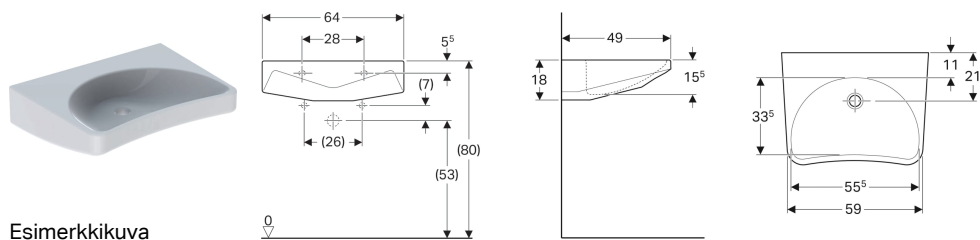

Geberit-pesuallas Paracelsus, esteetön

Esimerkkikuva

Ominaisuudet

- Ergonomisesti muotoiltu etulaita
- Esteetön

- Matala allas

Tekniset tiedot

Materiaali

Vitroposliini

Tuotenro	LVI nro.	Väri / pinta	Hanareikä	Ylivuoto	B	H	T
251060000	5618683	Valkoinen	Ei ole	Ei ole	64 cm	18 cm	49 cm
251060600	5618684	Valkoinen / KeraTect	Ei ole	Ei ole	64 cm	18 cm	49 cm

Tarvikkeet

- Geberit-pullovesilukko pesualtaalle, tilaa säästävä malli, vaakapoisto
- Geberit-pohjaventtiili, tilaa säästävä malli, pintapuolisella pohjaventtiilillä, painikekäyttöinen
- Geberit-pesuallasviemäröinti, tilaa säästävä malli, pintapuolisella pohjaventtiilillä, painikekäyttöinen