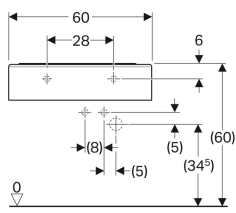

Geberit Bambini pesuallas lapsille

Esimerkkikuva

Käyttötarkoitukset

- Lapsia varten

Ominaisuudet

- Epäsymmetrinen

- Yhdistettävissä seinäkupuun

Tekniset tiedot

Materiaali

Vitroposliini

Tuotenro	LVI nro.	Väri / pinta	Hanareikä	Ylivuoto	B	H	T
326060000	5618682	Valkoinen	Keskellä	Ei ole	60 cm	15.5 cm	40 cm

Tarvikkeet

- Geberit-pohjaventtiili vapaalla tulolla ja venttiilisuojoilla
- Geberit-pohjaventtiili vapaalla tulolla, sihti