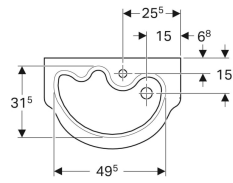

Geberit Bambini pesuallas lapsille

Esimerkkikuva

Käyttötarkoitukset

- Lapsia varten

Ominaisuudet

- Epäsymmetrinen

- Yhdistettävissä seinäkupuun

Tekniset tiedot

Materiaali

Vitroposliini

Tuotenro	LVI nro.	Väri / pinta	Hanareikä	Ylivuoto	B	H	T
326060000	5618682	Valkoinen	Keskellä	Ei ole	60 cm	15.5 cm	40 cm

Tarvikkeet

- Geberit-pohjaventtiili vapaalla tulolla ja venttiilisuojoilla
- Geberit-pohjaventtiili vapaalla tulolla, sihti