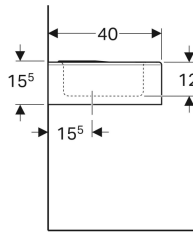

Geberit Bambini pesuallas lapsille

Esimerkkikuva

Käyttötarkoitukset

- Lapsia varten

Ominaisuudet

- Epäsymmetrinen

- Yhdistettävissä seinäkupuun

Tekniset tiedot

Materiaali

Vitroposliini

Tuotenro	LVI nro.	Väri / pinta	Hanareikä	Ylivuoto	B	H	T
326060000	5618682	Valkoinen	Keskellä	Ei ole	60 cm	15.5 cm	40 cm

Tarvikkeet

- Geberit-pohjaventtiili vapaalla tulolla ja venttiilisuojoilla
- Geberit-pohjaventtiili vapaalla tulolla, sihti