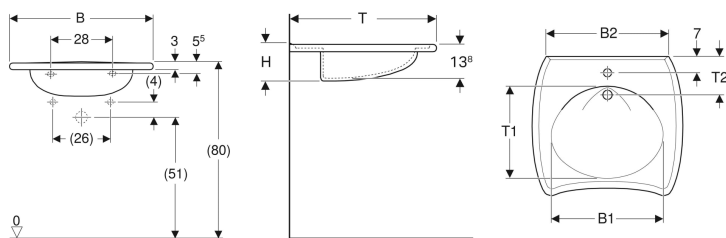

Geberit-pesuallas Vitalis, esteetön

Esimerkkikuva

Käyttötarkoitukset

- Soveltuu pyörätuolikäyttöön

Ominaisuudet

- Ergonomisesti muotoiltu etulaita

- Ergonomisesti muotoillut tuet käsivarsille
- Integroitu kahvasyvennys
- Matala allas

Tekniset tiedot

Materiaali | Vitroposliini

Tuotenro	LVI nro.	Väri / pinta	Hanareikä	Ylivuoto	B	B1	B2	H	T	T1	T2
221556000	5618692	Valkoinen	Ei ole	Näkyvä	55 cm	40 cm	43 cm	15 cm	55 cm	36.5 cm	15 cm
221556600	5618693	Valkoinen / KeraTect	Ei ole	Näkyvä	55 cm	40 cm	43 cm	15 cm	55 cm	36.5 cm	15 cm
221555000	5618690	Valkoinen	Ei ole	Ei ole	55 cm	40 cm	43 cm	15 cm	55 cm	36.5 cm	15 cm
221555600	5618691	Valkoinen / KeraTect	Ei ole	Ei ole	55 cm	40 cm	43 cm	15 cm	55 cm	36.5 cm	15 cm
121766000	5618689	Valkoinen	Keskellä	Näkyvä	65 cm	48 cm	47 cm	15 cm	60 cm	40 cm	16.5 cm
121765000	5618687	Valkoinen	Ei ole	Näkyvä	65 cm	48 cm	47 cm	15 cm	60 cm	40 cm	16.5 cm
121765600	5618688	Valkoinen / KeraTect	Ei ole	Näkyvä	65 cm	48 cm	47 cm	15 cm	60 cm	40 cm	16.5 cm
121565000	5618685	Valkoinen	Ei ole	Ei ole	65 cm	48 cm	47 cm	15 cm	60 cm	40 cm	16.5 cm
121565600	5618686	Valkoinen / KeraTect	Ei ole	Ei ole	65 cm	48 cm	47 cm	15 cm	60 cm	40 cm	16.5 cm