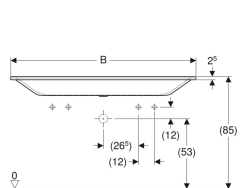

Geberit Xeno² -tasoallas

Esimerkkikuva

Käyttötarkoitukset

- Asennettavaksi alakaappeihin

Ominaisuudet

- 2 pesupaikkaa
- Ohut reuna
- Antibakteerinen

- Iskunkestävä
- Kestää naarmuja
- Yksinkertainen puhdistus
- Saumaton pintakorjaus

Tekniset tiedot

Materiaali

Varicor®

Tuotenro	LVI nro.	Väri / pinta	Hanareikä	Ylivuoto	B	B1	B2	B3	Allaskaapin leveys	H	T
500.277.00.1	5618695	Alppivalkoinen	Vasen ja oikea	Ei ole	140 cm	135 cm	65 cm	37.5 cm	139.5 cm	15 cm	48 cm
500.276.00.1	5618694	Alppivalkoinen	Ei ole	Ei ole	140 cm	135 cm	– cm	– cm	139.5 cm	15 cm	48 cm
500.279.00.1	5618697	Alppivalkoinen	Vasen ja oikea	Ei ole	160 cm	155 cm	70 cm	45 cm	159.5 cm	15 cm	48 cm
500.278.00.1	5618696	Alppivalkoinen	Ei ole	Ei ole	160 cm	155 cm	– cm	– cm	159.5 cm	15 cm	48 cm

Tarvikkeet

- Geberit -venttiilisuojaja pohjaventtiilille, vapaalla tulolla
- Geberit-pullovesilukko pesualtaalle, tilaa säästävä malli, vaakapoisto
- Geberit-pohjaventtiili vapaalla tulolla ja venttiilisuojalla
- Geberit-pohjaventtiili vapaalla tulolla, sihti
- Geberit Xeno² -tasoallas