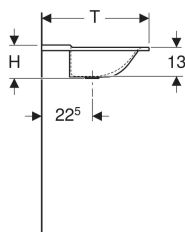

Geberit Xeno² -tasoallas

Esimerkkikuva

Käyttötarkoitukset

- Asennettavaksi alakaappeihin

Ominaisuudet

- 2 pesupaikkaa
- Ohut reuna
- Antibakteerinen

- Iskunkestävä
- Kestää naarmuja
- Yksinkertainen puhdistus
- Saumaton pintakorjaus

Tekniset tiedot

Materiaali

Varicor®

Tuotenro	LVI nro.	Väri / pinta	Hanareikä	Ylivuoto	B	B1	B2	B3	Allaskaapin leveys	H	T
500.277.00.1	5618695	Alppivalkoinen	Vasen ja oikea	Ei ole	140 cm	135 cm	65 cm	37.5 cm	139.5 cm	15 cm	48 cm
500.276.00.1	5618694	Alppivalkoinen	Ei ole	Ei ole	140 cm	135 cm	– cm	– cm	139.5 cm	15 cm	48 cm
500.279.00.1	5618697	Alppivalkoinen	Vasen ja oikea	Ei ole	160 cm	155 cm	70 cm	45 cm	159.5 cm	15 cm	48 cm
500.278.00.1	5618696	Alppivalkoinen	Ei ole	Ei ole	160 cm	155 cm	– cm	– cm	159.5 cm	15 cm	48 cm

Tarvikkeet

- Geberit -venttiilisuojaja pohjaventtiilille, vapaalla tulolla
- Geberit-pullovesilukko pesualtaalle, tilaa säästävä malli, vaakapoisto
- Geberit-pohjaventtiili vapaalla tulolla ja venttiilisuojalla
- Geberit-pohjaventtiili vapaalla tulolla, sihti
- Geberit Xeno² -tasoallas