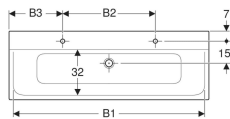

Geberit Xeno² -tasoallas

Esimerkkikuva

Käyttötarkoitukset

- Asennettavaksi alakaappeihin

Ominaisuudet

- 2 pesupaikkaa
- Ohut reuna
- Antibakteerinen

- Iskunkestävä
- Kestää naarmuja
- Yksinkertainen puhdistus
- Saumaton pintakorjaus

Tekniset tiedot

Materiaali

Varicor®

Tuotenro	LVI nro.	Väri / pinta	Hanareikä	Ylivuoto	B	B1	B2	B3	Allaskaapin leveys	H	T
500.277.00.1	5618695	Alppivalkoinen	Vasen ja oikea	Ei ole	140 cm	135 cm	65 cm	37.5 cm	139.5 cm	15 cm	48 cm
500.276.00.1	5618694	Alppivalkoinen	Ei ole	Ei ole	140 cm	135 cm	– cm	– cm	139.5 cm	15 cm	48 cm
500.279.00.1	5618697	Alppivalkoinen	Vasen ja oikea	Ei ole	160 cm	155 cm	70 cm	45 cm	159.5 cm	15 cm	48 cm
500.278.00.1	5618696	Alppivalkoinen	Ei ole	Ei ole	160 cm	155 cm	– cm	– cm	159.5 cm	15 cm	48 cm

Tarvikkeet

- Geberit -venttiilisuojaja pohjaventtiilille, vapaalla tulolla
- Geberit-pullovesilukko pesualtaalle, tilaa säästävä malli, vaakapoisto
- Geberit-pohjaventtiili vapaalla tulolla ja venttiilisuojalla
- Geberit-pohjaventtiili vapaalla tulolla, sihti
- Geberit Xeno² -tasoallas