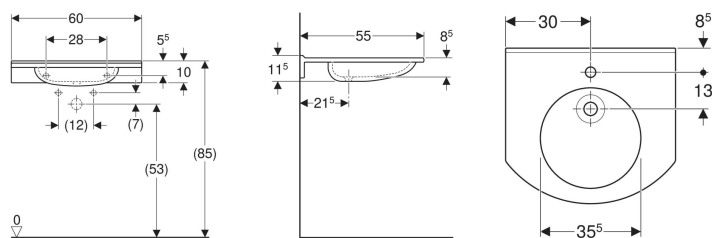

Geberit Publica -pesuallas, pyöreä malli, esteetön

Käyttötarkoitukset

- Soveltuu pyörätuolikäyttöön
- Terveystoimituksiin

Ominaisuudet

- Esteetön
- Korotettu takareuna

Tilattava erikseen

- Kiinnitystarvikkeet

- Antibakteerinen
- Iskunkestävä
- Kestää naarmuja
- Yksinkertainen puhdistus
- Saumaton pintakorjaus

Tekniset tiedot

Materiaali

Varicor®

Tuotenro	LVI nro.	Väri / pinta	Hanareikä	Ylivuoto	B	H	T
402060016	5618698	Alppivalkoinen	Keskellä	Ei ole	60 cm	11.5 cm	55 cm

Tarvikkeet

- Geberit-pesuallasviemäröinti, tilaa säästävä malli, vapaalla tulolla ja venttiilisuojalla
- Geberit-pullovesilukko pesualtaalle, tilaa säästävä malli, vaakapoisto
- Geberit-pohjaventtiili vapaalla tulolla, sihti