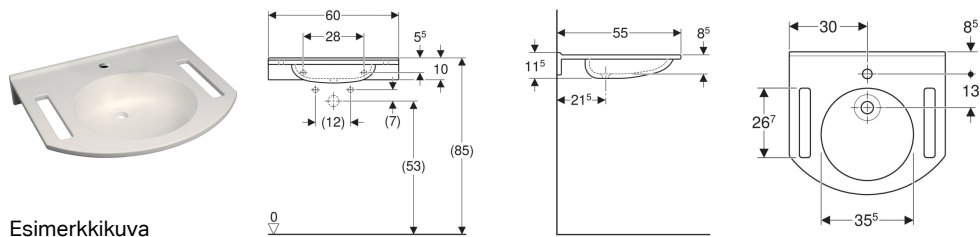

## Geberit Publica -pesuallas, pyöreä malli, aukoilla, esteetön

Esimerkkikuva