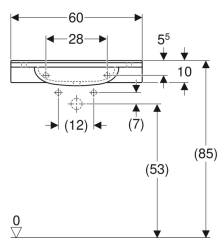

Käyttötarkoitukset

- Soveltuu pyörätuolikäyttöön
- Terveystarvikkeiksi

Ominaisuudet

- Esteetön
- Kiinteästi valetut kahvat
- Korotettu takareuna
- Antibakteerinen

Tilattava erikseen

- Kiinnitystarvikkeet

- Iskunkestävä
- Soveltuu dementiaapotilaille
- Opastavat värimerkinnot
- Kestää naarmuja
- Yksinkertainen puhdistus
- Saumaton pintakorjaus

Tekniset tiedot

Materiaali

Varicor®

Tuotenumero	LVI nro.	Väri / pinta	Hanareikä	Ylivuoto	B	H	T
500.668.01.2	5618701	Alppivalkoinen	Keskellä	Ei ole	60 cm	11.5 cm	55 cm

Tarvikkeet

- Geberit-pesuallasviemäröinti, tilaa säästävä malli, vapaalla tulolla ja venttiilisuojoilla
- Geberit-pulovesilukko pesualtaalle, tilaa säästävä malli, vaakapoisto
- Geberit-pohjaventtiili vapaalla tulolla, sihti