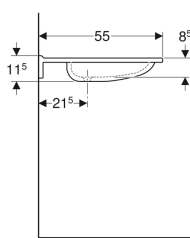

Käyttötarkoitukset

- Soveltuu pyörätuolikäyttöön
- Terveystarvikkeiksi

Ominaisuudet

- Esteetön
- Kiinteästi valetut kahvat
- Korotettu takareuna
- Antibakteerinen

Tilattava erikseen

- Kiinnitystarvikkeet

- Iskunkestävä
- Soveltuu dementiaapotilaille
- Opastavat värimerkinnot
- Kestää naarmuja
- Yksinkertainen puhdistus
- Saumaton pintakorjaus

Tekniset tiedot

Materiaali

Varicor®

Tuotenumero	LVI nro.	Väri / pinta	Hanareikä	Ylivuoto	B	H	T
500.668.01.2	5618701	Alppivalkoinen	Keskellä	Ei ole	60 cm	11.5 cm	55 cm

Tarvikkeet

- Geberit-pesuallasviemäröinti, tilaa säästävä malli, vapaalla tulolla ja venttiilisuojoilla
- Geberit-pulovesilukko pesualtaalle, tilaa säästävä malli, vaakapoisto
- Geberit-pohjaventtiili vapaalla tulolla, sihti