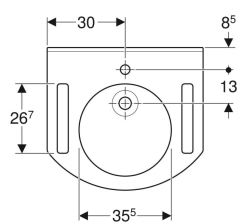

Käyttötarkoitukset

- Soveltuu pyörätuolikäyttöön
- Terveystarvikkeiksi

Ominaisuudet

- Esteetön
- Kiinteästi valetut kahvat
- Korotettu takareuna
- Antibakteerinen

Tilattava erikseen

- Kiinnitystarvikkeet

- Iskunkestävä
- Soveltuu dementiaapotilaille
- Opastavat värimerkinnot
- Kestää naarmuja
- Yksinkertainen puhdistus
- Saumaton pintakorjaus

Tekniset tiedot

Materiaali

Varicor®

Tuotenumero	LVI nro.	Väri / pinta	Hanareikä	Ylivuoto	B	H	T
500.668.01.2	5618701	Alppivalkoinen	Keskellä	Ei ole	60 cm	11.5 cm	55 cm

Tarvikkeet

- Geberit-pesuallasviemäröinti, tilaa säästävä malli, vapaalla tulolla ja venttiilisuojoilla
- Geberit-pulovesilukko pesualtaalle, tilaa säästävä malli, vaakapoisto
- Geberit-pohjaventtiili vapaalla tulolla, sihti