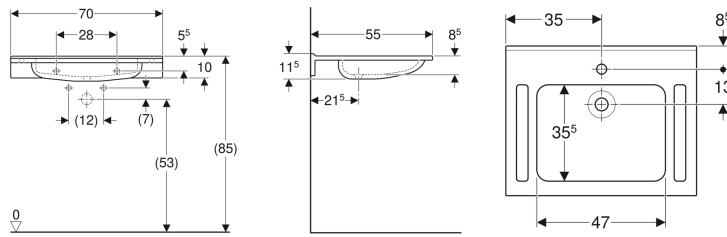

**Geberit Publica -pesuallas, kulmikas malli, aukoilla, esteetön, soveltuu dementiapotilaille**

Esimerkkikuva

**Käyttötarkoitukset**

- Soveltuu pyörätuolikäyttöön
- Terveystarvikkeiksi

**Ominaisuudet**

- Esteetön
- Kulmikas muotoilu
- Kiinteästi valetut kahvat
- Korotettu takareuna

- Kiinnitystarvikkeet

Tuotenumero	LVI nro.	Väri / pinta	Hanareikä	Ylivuoto	B	H	T
500.666.01.2	5618705	Alppivalkoinen	Keskellä	Ei ole	70 cm	11.5 cm	55 cm

**Tarvikkeet**

- Geberit-pesuallasviemäröinti, tilaa säästävä malli, vapaalla tulolla ja venttiilisuojoilla
- Geberit-pullovesilukko pesualtaalle, tilaa säästävä malli, vaakapoisto
- Geberit-pohjaventtiili vapaalla tulolla, sihti