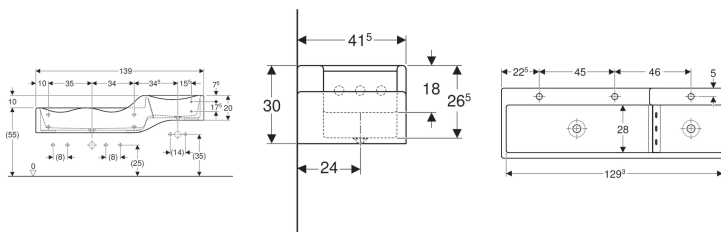

Geberit Bambini leikki- ja pesu ympäristö, kolmelle pesuallashanalle, matalampi allas vasemmalla

Käyttötarkoitukset

- Kannakekiinnitys
- Lapsia varten
- Kouluille, lastenhoito- ja muille koulutuslaitoksille

Ominaisuudet

- 3 pesupaikkaa
- 2 poistoa
- Compact -malli

Toimituksen sisältö

- Käyttöosa

Tilattava erikseen

- Geberit Bambini -etulaidan koristelista leikki- ja pesu ympäristölle, kolmelle pesuallashanalle, matalampi allas vasemmalla
- Geberit Bambini -sivulaidan koristelista, leikki- ja pesu ympäristöä varten, matalampi allas

- Hanojen käyttöä helpottava etureunan aaltomuotoilu
- Pyöristetyt kulmat vammojen välttämiseksi
- Antibakteerinen
- Iskunkestävä
- Kestää naarmuja
- Yksinkertainen puhdistus
- Saumaton pintakorjaus

Tekniset tiedot

Materiaali

Varicor®

Tuotenro	LVI nro.	Väri / pinta	Hanareikä	Ylivuoto	B	H	T
430300016	5618707	Alppivalkoinen	Keskellä, vasemmalla ja oikealla	Ei ole	139 cm	30 cm	41.5 cm

Tarvikkeet

- Geberit-pohjaventtiili vapaalla tulolla ja venttiilisuojalla
- Geberit-pohjaventtiili vapaalla tulolla, sihti

- When mounting in rows, a minimum distance of 5 cm between the basins and/or the wall side should be maintained