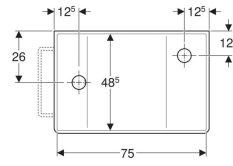

Käyttötarkoitukset

- Kannaekiinnitys
- Kerrostumien keräämiseen
- Teollisuuteen ja kauppoihin
- Terveystoimilaitoksiin
- Kouluille ja muille koulutuslaitoksille

Ominaisuudet

- 2 poistoa

Tekniset tiedot

Materiaali

Tulisavi

Tilattava erikseen

- Geberit Publica -kipsikeräysallas alaosa

Tuotenro	LVI nro.	Väri / pinta	Ylivuoto	B	H	T
362511000	5618722	Valkoinen	Ei ole	78 cm	23.5 cm	51.5 cm