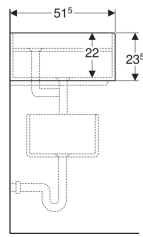

Geberit Publica -kipsikeräysallas yläosa

Esimerkkikuva

Käyttötarkoitukset

- Kannaekiinnitys
- Kerrostumien keräämiseen
- Teollisuuteen ja kauppoihin
- Terveystoimilaitoksiin
- Kouluille ja muille koulutuslaitoksille

Ominaisuudet

- 2 poistoa

Tekniset tiedot

Materiaali

Tulisavi

Tilattava erikseen

- Geberit Publica -kipsikeräysallas alaosa

Tuotenro	LVI nro.	Väri / pinta	Ylivuoto	B	H	T
362511000	5618722	Valkoinen	Ei ole	78 cm	23.5 cm	51.5 cm