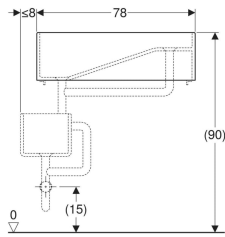

Geberit Publica -kipsikeräysallas yläosa

Esimerkkikuva

Käyttötarkoitukset

- Kannaekiinnitys
- Kerrostumien keräämiseen
- Teollisuuteen ja kauppoihin
- Terveystoimilaitoksiin
- Kouluille ja muille koulutuslaitoksille

Ominaisuudet

- 2 poistoa

Tekniset tiedot

Materiaali

Tulisavi

Tilattava erikseen

- Geberit Publica -kipsikeräysallas alaosa

Tuotenro	LVI nro.	Väri / pinta	Ylivuoto	B	H	T
362511000	5618722	Valkoinen	Ei ole	78 cm	23.5 cm	51.5 cm