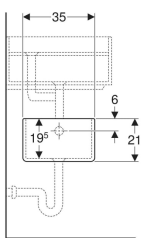

Käyttötarkoitukset

- Geberit Publica -kipsikeräysaltaalle, yläosa
- Kannaekiinnitys

Tekniset tiedot

Materiaali

Tulisavi

Tilattava erikseen

- Geberit Publica -kipsikeräysallas yläosa

Tuotenro	LVI nro.	Väri / pinta	Ylivuoto	B	H	T
362512000	5618723	Valkoinen	Ei ole	25 cm	21 cm	35 cm