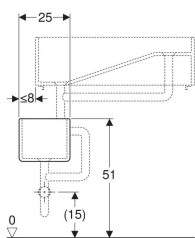

## Geberit Publica -kipsikeräysallas alaosa

Esimerkkikuva

### Tilattava erikseen

- Geberit Publica -kipsikeräysallas yläosa

Tuotenro	LVI nro.	Väri / pinta	Ylivuoto	B	H	T
362512000	5618723	Valkoinen	Ei ole	25 cm	21 cm	35 cm