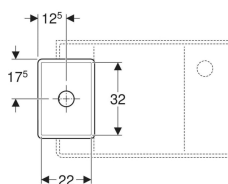

Käyttötarkoitukset

- Geberit Publica -kipsikeräysaltaalle, yläosa
- Kannaekiinnitys

Tekniset tiedot

Materiaali

Tulisavi

Tilattava erikseen

- Geberit Publica -kipsikeräysallas yläosa

Tuotenro	LVI nro.	Väri / pinta	Ylivuoto	B	H	T
362512000	5618723	Valkoinen	Ei ole	25 cm	21 cm	35 cm