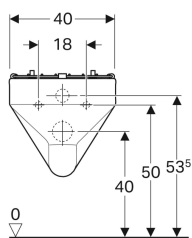

Käyttötarkoitukset

- PiilohuuhTELUSÄILIÖIHIN
- ViemäriVESIEN, nestemäisten jätTEIDEN ja ihmisten ulosteiden hävittämiseen
- Teollisuuteen ja kauppoihin
- Terveystoimilaitoksiin
- Kouluille, lastenhoito- ja muille koulutuslaitoksille

Ominaisuudet

- Kiinnitys seinään
- HuuhTELUKAULUS

Tekniset tiedot

Materiaali

Vitroposliini

Toimituksen sisältö

- Kääntöritilä ruostumatonta terästä, vaimentimilla

Tuotenumero	LVI nro.	Väri / pinta	B	H	T
201680600	5618729	Valkoinen / KeraTect	40 cm	37 cm	49 cm