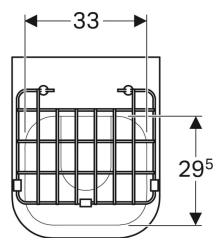

Käyttötarkoitukset

- PiilohuuhTELUSÄILIÖIHIN
- ViemäriVESIEN, nestemäisten jätTEIDEN ja ihmisten ulosteiden hävittämiseen
- Teollisuuteen ja kauppoihin
- Terveystoimilaitoksiin
- Kouluille, lastenhoito- ja muille koulutuslaitoksille

Ominaisuudet

- Kiinnitys seinään
- HuuhTELUKAULUS

Tekniset tiedot

Materiaali

Vitroposliini

Toimituksen sisältö

- Kääntöritilä ruostumatonta terästä, vaimentimilla

Tuotenumero	LVI nro.	Väri / pinta	B	H	T
201680600	5618729	Valkoinen / KeraTect	40 cm	37 cm	49 cm