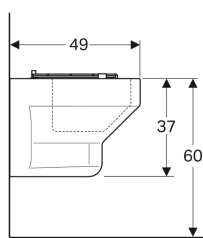

Käyttötarkoitukset

- PiilohuuhTELUSÄILIÖIHIN
- ViemäriVESIEN, nestemäisten jätTEIDEN ja ihmisten ulosteiden hävittämiseen
- Teollisuuteen ja kauppoihin
- Terveystoimilaitoksiin
- Kouluille, lastenhoito- ja muille koulutuslaitoksille

Ominaisuudet

- Kiinnitys seinään
- HuuhTELUKAULUS

Tekniset tiedot

Materiaali

Vitroposliini

Toimituksen sisältö

- Kääntöritilä ruostumatonta terästä, vaimentimilla

Tuotenumero	LVI nro.	Väri / pinta	B	H	T
201680600	5618729	Valkoinen / KeraTect	40 cm	37 cm	49 cm