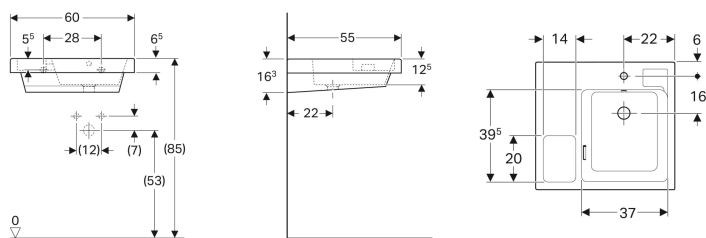

## Geberit Bambini -pesuallas pesusienelle tarkoitetulla sivualtaalla

Esimerkkikuva

### Ominaisuudet

- Epäsymmetrinen

- Suuri laskutaso
- Integroitu säilytystila pesusienille ja puhdistusliinoille

### Tekniset tiedot

Materiaali | Fine fireclay

Tuotenro	LVI nro.	Väri / pinta	Hanareikä	Ylivuoto	Laskutila	B	H	T
162700000	5618724	Valkoinen	Oikea	Näkyvä	Vasen	60 cm	16.3 cm	55 cm
162700600	5618725	Valkoinen / KeraTect	Oikea	Näkyvä	Vasen	60 cm	16.3 cm	55 cm
162704000	5618726	Valkoinen	Ei ole	Näkyvä	Vasen	60 cm	16.3 cm	55 cm