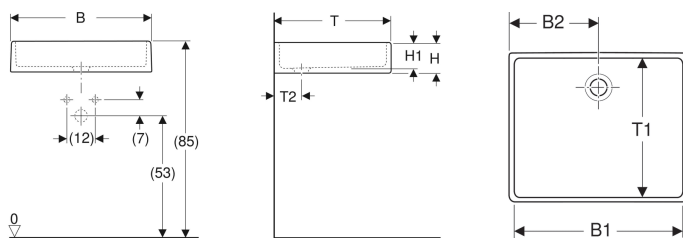

Geberit Publica -monikäyttöallas ilman ylivuotoa

Käyttötarkoitukset

- Asennettavaksi pöytätasoihin
- Teollisuuteen ja kauppoihin
- Terveystieteilaitoksiin
- Kouluille ja muille koulutuslaitoksille
- Yksityisille alueille

Ominaisuudet

- Yhdellä altaalla
- Haponkestävä
- Viemäröintireikä ø 62 mm

Tekniset tiedot

Materiaali

Tulisavi

Tilattava erikseen

- Venttiilikartio

Tuotenro	LVI nro.	Väri / pinta	Ylivuoto	B	B1	B2	H	H1	T	T1	T2
360050000	5618738	Valkoinen	Ei ole	50 cm	46 cm	25 cm	13 cm	11 cm	40 cm	36 cm	11.5 cm
360060000	5618737	Valkoinen	Ei ole	60 cm	56 cm	30 cm	13 cm	11 cm	40 cm	36 cm	11.5 cm
360070000	5618736	Valkoinen	Ei ole	70 cm	66 cm	35 cm	20 cm	18 cm	50 cm	43 cm	14 cm

Tarvikkeet

- Geberit-kulmarautasarja