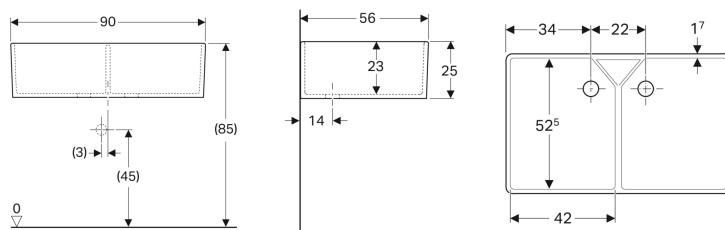

Geberit Publica -monikäyttöallas kahdella altaalla

Käyttötarkoitukset

- Kannakekiinnitys
- Asennettavaksi pöytätasoihin
- Viemäriveden poiskaatamiseen
- Erittäin likaisten kohteiden puhdistukseen
- Teollisuuteen ja kauppoihin
- Terveystieteiden laitoksiin
- Kouluille ja muille koulutuslaitoksille

Toimituksen sisältö

- Viemäröintikappale

Tilattava erikseen

- Kiinnitystarvikkeet

- Yksityisille alueille

Ominaisuudet

- Kahdella altaalla
- Viemäröintireikä ø 62 mm

Tekniset tiedot

Materiaali

Tulisavi

- Ylivuotosarja

Tuotenro	LVI nro.	Väri / pinta	Ylivuoto	B	H	T
350490000	5618740	Valkoinen	Näkyvä	90 cm	25 cm	56 cm