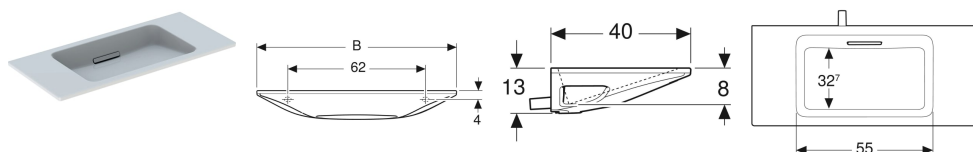

Geberit ONE -pesuallas, leijuva malli, vaakaviemäri, compact

Esimerkkikuva

Ominaisuudet

- Ohut reuna
- Compact -malli
- Uppoasennettava vesilukko
- Leijuva malli

- Vaakapoisto
- Vapaa poisto

Tekniset tiedot

Materiaali | Fine fireclay

Toimituksen sisältö

- Viemäröinnin kansi kampaosalla, magneettikiinnitys

Tilattava erikseen

- Asennuselementti Geberit ONE -pesualtaalle

Tuotenro	LVI nro.	Väri / pinta	Hanareikä	Ylivuoto	B	H	T
500.390.01.3	5618744	Pesuallas: valkoinen/KeraTect Viemäröinnin kansi: kiiltävä valkoinen	Ei ole	Ei ole	90 cm	13 cm	40 cm
500.390.01.2	5618743	Pesuallas: valkoinen/KeraTect Viemäröinnin kansi: harjattu kromi	Ei ole	Ei ole	90 cm	13 cm	40 cm
500.390.01.1	5618742	Pesuallas: valkoinen/KeraTect Viemäröinnin kansi: kromattu	Ei ole	Ei ole	90 cm	13 cm	40 cm
500.392.01.3	5618747	Pesuallas: valkoinen/KeraTect Viemäröinnin kansi: kiiltävä valkoinen	Ei ole	Ei ole	120 cm	13 cm	40 cm
500.392.01.2	5618746	Pesuallas: valkoinen/KeraTect Viemäröinnin kansi: harjattu kromi	Ei ole	Ei ole	120 cm	13 cm	40 cm
500.392.01.1	5618745	Pesuallas: valkoinen/KeraTect Viemäröinnin kansi: kromattu	Ei ole	Ei ole	120 cm	13 cm	40 cm