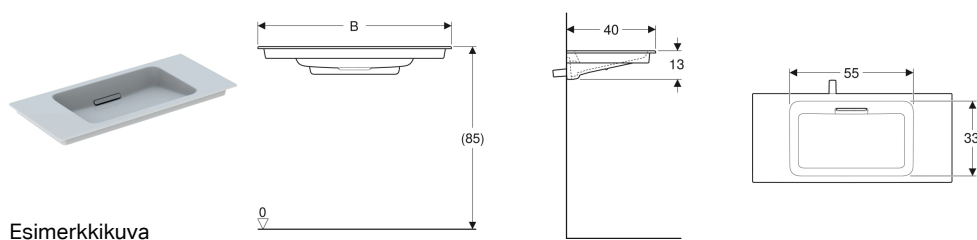

Geberit ONE -tasoallas, vaakaviemäri, compact

Käyttötarkoitukset

- Asennettavaksi alakaappeihin

Ominaisuudet

- Vaakapoisto
- Compact -malli

Toimituksen sisältö

- Viemäröinnin kansi kampaosalla, magneettikiinnitys

Tilattava erikseen

- Geberit ONE -alakaappi pesualtaalle, kahdella laatikolla, compact
- Asennuselementti Geberit ONE -pesualtaalle

- Ohut reuna
- Upposennettava vesilukko
- Upposennettava sulkuventtiili

Tekniset tiedot

Materiaali | Fine fireclay

Tuotenumero	LVI nro.	Väri / pinta	Hanareikä	Ylivuoto	B	Allaskaapin leveys	H	T
500.391.01.3	5618750	Pesuallas: valkoinen/KeraTect Viemäröinnin kansi: kiiltävä valkoinen	Ei ole	Piilotettu	75 cm	75 cm	13 cm	40 cm
500.391.01.2	5618749	Pesuallas: valkoinen/KeraTect Viemäröinnin kansi: harjattu kromi	Ei ole	Piilotettu	75 cm	75 cm	13 cm	40 cm
500.391.01.1	5618748	Pesuallas: valkoinen/KeraTect Viemäröinnin kansi: kromattu	Ei ole	Piilotettu	75 cm	75 cm	13 cm	40 cm
500.395.01.3	5618753	Pesuallas: valkoinen/KeraTect Viemäröinnin kansi: kiiltävä valkoinen	Ei ole	Piilotettu	90 cm	90 cm	13 cm	40 cm
500.395.01.2	5618752	Pesuallas: valkoinen/KeraTect Viemäröinnin kansi: harjattu kromi	Ei ole	Piilotettu	90 cm	90 cm	13 cm	40 cm
500.395.01.1	5618751	Pesuallas: valkoinen/KeraTect Viemäröinnin kansi: kromattu	Ei ole	Piilotettu	90 cm	90 cm	13 cm	40 cm
500.396.01.3	5618756	Pesuallas: valkoinen/KeraTect Viemäröinnin kansi: kiiltävä valkoinen	Ei ole	Piilotettu	105 cm	105 cm	13 cm	40 cm
500.396.01.2	5618755	Pesuallas: valkoinen/KeraTect Viemäröinnin kansi: harjattu kromi	Ei ole	Piilotettu	105 cm	105 cm	13 cm	40 cm
500.396.01.1	5618754	Pesuallas: valkoinen/KeraTect Viemäröinnin kansi: kromattu	Ei ole	Piilotettu	105 cm	105 cm	13 cm	40 cm