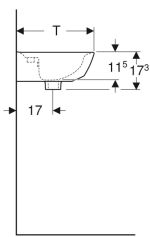

Geberit Renova -pieni pesuallas

Esimerkkikuva

OminaisuuDET

- Ylivuoto epäsymmetrisesti sijoitettu
- Yhdistettävissä seinäkupuun

Tekniset tiedot

Materiaali

Vitroposliini

Tuotenro	LVI nro.	Väri / pinta	Hanare ikä	Ylivuoto	B	B1	B2	B3	H	H1	T	T1	
500.375.01.1	5618758	Valkoinen	Keskellä	Näkyvä	45 cm	19.5 cm	41 cm	22.5 cm	17.3 cm	5.5 cm	36 cm	26 cm	Uusi
500.375.01.8	5618759	Valkoinen / KeraTect	Keskellä	Näkyvä	45 cm	19.5 cm	41 cm	22.5 cm	17.3 cm	5.5 cm	36 cm	26 cm	Uusi
500.494.01.1	5618760	Valkoinen	Keskellä	Ei ole	45 cm	19.5 cm	41 cm	22.5 cm	17.3 cm	5.5 cm	36 cm	26 cm	Uusi
500.494.01.8	5618761	Valkoinen / KeraTect	Keskellä	Ei ole	45 cm	19.5 cm	41 cm	22.5 cm	17.3 cm	5.5 cm	36 cm	26 cm	Uusi
500.495.01.1	5618762	Valkoinen	Ei ole	Näkyvä	45 cm	19.5 cm	41 cm	- cm	17.3 cm	5.5 cm	36 cm	26 cm	Uusi
500.495.01.8	5618763	Valkoinen / KeraTect	Ei ole	Näkyvä	45 cm	19.5 cm	41 cm	- cm	17.3 cm	5.5 cm	36 cm	26 cm	Uusi
500.497.01.1	5618764	Valkoinen	Ei ole	Ei ole	45 cm	19.5 cm	41 cm	- cm	17.3 cm	5.5 cm	36 cm	26 cm	Uusi
500.497.01.8	5618765	Valkoinen / KeraTect	Ei ole	Ei ole	45 cm	19.5 cm	41 cm	- cm	17.3 cm	5.5 cm	36 cm	26 cm	Uusi
500.376.01.1	5618766	Valkoinen	Keskellä	Näkyvä	50 cm	21 cm	45 cm	25 cm	17.3 cm	6 cm	40 cm	30 cm	Uusi
500.376.01.8	5618767	Valkoinen / KeraTect	Keskellä	Näkyvä	50 cm	21 cm	45 cm	25 cm	17.3 cm	6 cm	40 cm	30 cm	Uusi
500.498.01.1	5618768	Valkoinen	Keskellä	Ei ole	50 cm	21 cm	45 cm	25 cm	17.3 cm	6 cm	40 cm	30 cm	Uusi
500.498.01.8	5618769	Valkoinen / KeraTect	Keskellä	Ei ole	50 cm	21 cm	45 cm	25 cm	17.3 cm	6 cm	40 cm	30 cm	Uusi
500.499.01.1	5618770	Valkoinen	Ei ole	Näkyvä	50 cm	21 cm	45 cm	- cm	17.3 cm	6 cm	40 cm	30 cm	Uusi
500.499.01.8	5618771	Valkoinen / KeraTect	Ei ole	Näkyvä	50 cm	21 cm	45 cm	- cm	17.3 cm	6 cm	40 cm	30 cm	Uusi
500.577.01.1	5618772	Valkoinen	Ei ole	Ei ole	50 cm	21 cm	45 cm	- cm	17.3 cm	6 cm	40 cm	30 cm	Uusi
500.577.01.8	5618773	Valkoinen / KeraTect	Ei ole	Ei ole	50 cm	21 cm	45 cm	- cm	17.3 cm	6 cm	40 cm	30 cm	Uusi