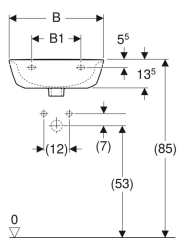

Geberit Renova -pieni pesuallas

Esimerkkikuva

OminaisuuDET

- Ylivuoto epäsymmetrisesti sijoitettu
- Yhdistettävissä seinäkupuun

Tekniset tiedot

Materiaali

Vitroposliini

Tuotenro	LVI nro.	Väri / pinta	Hanare ikä	Ylivuoto	B	B1	B2	B3	H	H1	T	T1	
500.375.01.1	5618758	Valkoinen	Keskellä	Näkyvä	45 cm	19.5 cm	41 cm	22.5 cm	17.3 cm	5.5 cm	36 cm	26 cm	Uusi
500.375.01.8	5618759	Valkoinen / KeraTect	Keskellä	Näkyvä	45 cm	19.5 cm	41 cm	22.5 cm	17.3 cm	5.5 cm	36 cm	26 cm	Uusi
500.494.01.1	5618760	Valkoinen	Keskellä	Ei ole	45 cm	19.5 cm	41 cm	22.5 cm	17.3 cm	5.5 cm	36 cm	26 cm	Uusi
500.494.01.8	5618761	Valkoinen / KeraTect	Keskellä	Ei ole	45 cm	19.5 cm	41 cm	22.5 cm	17.3 cm	5.5 cm	36 cm	26 cm	Uusi
500.495.01.1	5618762	Valkoinen	Ei ole	Näkyvä	45 cm	19.5 cm	41 cm	- cm	17.3 cm	5.5 cm	36 cm	26 cm	Uusi
500.495.01.8	5618763	Valkoinen / KeraTect	Ei ole	Näkyvä	45 cm	19.5 cm	41 cm	- cm	17.3 cm	5.5 cm	36 cm	26 cm	Uusi
500.497.01.1	5618764	Valkoinen	Ei ole	Ei ole	45 cm	19.5 cm	41 cm	- cm	17.3 cm	5.5 cm	36 cm	26 cm	Uusi
500.497.01.8	5618765	Valkoinen / KeraTect	Ei ole	Ei ole	45 cm	19.5 cm	41 cm	- cm	17.3 cm	5.5 cm	36 cm	26 cm	Uusi
500.376.01.1	5618766	Valkoinen	Keskellä	Näkyvä	50 cm	21 cm	45 cm	25 cm	17.3 cm	6 cm	40 cm	30 cm	Uusi
500.376.01.8	5618767	Valkoinen / KeraTect	Keskellä	Näkyvä	50 cm	21 cm	45 cm	25 cm	17.3 cm	6 cm	40 cm	30 cm	Uusi
500.498.01.1	5618768	Valkoinen	Keskellä	Ei ole	50 cm	21 cm	45 cm	25 cm	17.3 cm	6 cm	40 cm	30 cm	Uusi
500.498.01.8	5618769	Valkoinen / KeraTect	Keskellä	Ei ole	50 cm	21 cm	45 cm	25 cm	17.3 cm	6 cm	40 cm	30 cm	Uusi
500.499.01.1	5618770	Valkoinen	Ei ole	Näkyvä	50 cm	21 cm	45 cm	- cm	17.3 cm	6 cm	40 cm	30 cm	Uusi
500.499.01.8	5618771	Valkoinen / KeraTect	Ei ole	Näkyvä	50 cm	21 cm	45 cm	- cm	17.3 cm	6 cm	40 cm	30 cm	Uusi
500.577.01.1	5618772	Valkoinen	Ei ole	Ei ole	50 cm	21 cm	45 cm	- cm	17.3 cm	6 cm	40 cm	30 cm	Uusi
500.577.01.8	5618773	Valkoinen / KeraTect	Ei ole	Ei ole	50 cm	21 cm	45 cm	- cm	17.3 cm	6 cm	40 cm	30 cm	Uusi