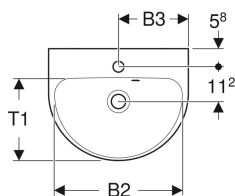

Geberit Renova -pieni pesuallas

Esimerkkikuva

OminaisuuDET

- Ylivuoto epäsymmetrisesti sijoitettu
- Yhdistettävissä seinäkupuun

Tekniset tiedot

Materiaali

Vitroposliini

Tuotenro	LVI nro.	Väri / pinta	Hanare ikä	Ylivuoto	B	B1	B2	B3	H	H1	T	T1	
500.375.01.1	5618758	Valkoinen	Keskellä	Näkyvä	45 cm	19.5 cm	41 cm	22.5 cm	17.3 cm	5.5 cm	36 cm	26 cm	Uusi
500.375.01.8	5618759	Valkoinen / KeraTect	Keskellä	Näkyvä	45 cm	19.5 cm	41 cm	22.5 cm	17.3 cm	5.5 cm	36 cm	26 cm	Uusi
500.494.01.1	5618760	Valkoinen	Keskellä	Ei ole	45 cm	19.5 cm	41 cm	22.5 cm	17.3 cm	5.5 cm	36 cm	26 cm	Uusi
500.494.01.8	5618761	Valkoinen / KeraTect	Keskellä	Ei ole	45 cm	19.5 cm	41 cm	22.5 cm	17.3 cm	5.5 cm	36 cm	26 cm	Uusi
500.495.01.1	5618762	Valkoinen	Ei ole	Näkyvä	45 cm	19.5 cm	41 cm	- cm	17.3 cm	5.5 cm	36 cm	26 cm	Uusi
500.495.01.8	5618763	Valkoinen / KeraTect	Ei ole	Näkyvä	45 cm	19.5 cm	41 cm	- cm	17.3 cm	5.5 cm	36 cm	26 cm	Uusi
500.497.01.1	5618764	Valkoinen	Ei ole	Ei ole	45 cm	19.5 cm	41 cm	- cm	17.3 cm	5.5 cm	36 cm	26 cm	Uusi
500.497.01.8	5618765	Valkoinen / KeraTect	Ei ole	Ei ole	45 cm	19.5 cm	41 cm	- cm	17.3 cm	5.5 cm	36 cm	26 cm	Uusi
500.376.01.1	5618766	Valkoinen	Keskellä	Näkyvä	50 cm	21 cm	45 cm	25 cm	17.3 cm	6 cm	40 cm	30 cm	Uusi
500.376.01.8	5618767	Valkoinen / KeraTect	Keskellä	Näkyvä	50 cm	21 cm	45 cm	25 cm	17.3 cm	6 cm	40 cm	30 cm	Uusi
500.498.01.1	5618768	Valkoinen	Keskellä	Ei ole	50 cm	21 cm	45 cm	25 cm	17.3 cm	6 cm	40 cm	30 cm	Uusi
500.498.01.8	5618769	Valkoinen / KeraTect	Keskellä	Ei ole	50 cm	21 cm	45 cm	25 cm	17.3 cm	6 cm	40 cm	30 cm	Uusi
500.499.01.1	5618770	Valkoinen	Ei ole	Näkyvä	50 cm	21 cm	45 cm	- cm	17.3 cm	6 cm	40 cm	30 cm	Uusi
500.499.01.8	5618771	Valkoinen / KeraTect	Ei ole	Näkyvä	50 cm	21 cm	45 cm	- cm	17.3 cm	6 cm	40 cm	30 cm	Uusi
500.577.01.1	5618772	Valkoinen	Ei ole	Ei ole	50 cm	21 cm	45 cm	- cm	17.3 cm	6 cm	40 cm	30 cm	Uusi
500.577.01.8	5618773	Valkoinen / KeraTect	Ei ole	Ei ole	50 cm	21 cm	45 cm	- cm	17.3 cm	6 cm	40 cm	30 cm	Uusi