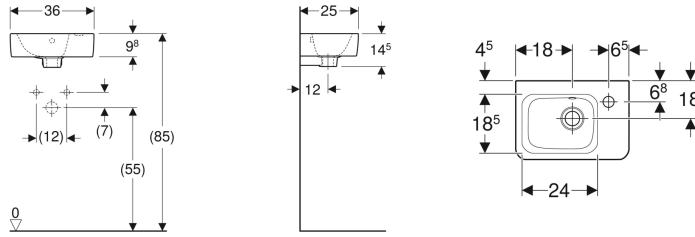

**Geberit Renova Plan -pieni pesuallas, compact**

Esimerkkikuva

**Käyttötarkoitukset**

- Asennettavaksi pieniin kylpyhuoneisiin ja vieras-WC:hin

**Tekniset tiedot**

Materiaali

Vitroposliini

Tuotenro	LVI nro.	Väri / pinta	Hanareikä	Ylivuoto	B	Allaskaapin leveys	H	T	
500.382.01.1	5618774	Valkoinen	Keskellä	Näkyvä	36 cm	31.4 cm	14.5 cm	25 cm	Uusi
500.382.01.8	5618775	Valkoinen / KeraTect	Keskellä	Näkyvä	36 cm	31.4 cm	14.5 cm	25 cm	Uusi

**Tarvikkeet**

- Geberit-pullovesilukko pesualtaalle, vaakapoisto
- Geberit-pullovesilukko pesualtaalle, tilaa säästävä malli, vaakapoisto
- Geberit-pohjaventtiili, tilaa säästävä malli, pintapuolisella pohjaventtiilillä, painikekäyttöinen
- Geberit-pesuallasviemäröinti, tilaa säästävä malli, pintapuolisella pohjaventtiilillä, painikekäyttöinen
- Geberit-pohjaventtiili vapaalla tulolla ja venttiilisuojaalla
- Geberit-pohjaventtiili vapaalla tulolla, sihti