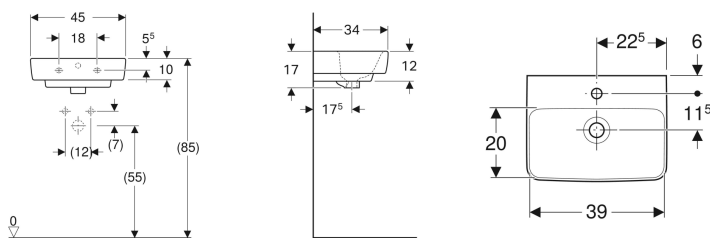

Geberit Renova Plan -pieni pesuallas

Esimerkkikuva

Ominaisuudet

- Voidaan asentaa allaskaapin kanssa
- Yhdistettävissä seinäkupuun

Tekniset tiedot

Materiaali

Vitroposliini

Tuotenro	LVI nro.	Väri / pinta	Hanareikä	Ylivuoto	B	Allaskaapin leveys	H	T	
501.624.00.1	5618776	Valkoinen	Keskellä	Näkyvä	45 cm	38.4 cm	17 cm	34 cm	Uusi
501.624.00.8	5618777	Valkoinen / KeraTect	Keskellä	Näkyvä	45 cm	38.4 cm	17 cm	34 cm	Uusi
501.625.00.1	5618778	Valkoinen	Keskellä	Ei ole	45 cm	38.4 cm	17 cm	34 cm	Uusi
501.625.00.8	5618779	Valkoinen / KeraTect	Keskellä	Ei ole	45 cm	38.4 cm	17 cm	34 cm	Uusi
501.626.00.1	5618780	Valkoinen	Ei ole	Näkyvä	45 cm	38.4 cm	17 cm	34 cm	Uusi
501.626.00.8	5618781	Valkoinen / KeraTect	Ei ole	Näkyvä	45 cm	38.4 cm	17 cm	34 cm	Uusi
501.627.00.1	5618782	Valkoinen	Ei ole	Ei ole	45 cm	38.4 cm	17 cm	34 cm	Uusi
501.627.00.8	5618783	Valkoinen / KeraTect	Ei ole	Ei ole	45 cm	38.4 cm	17 cm	34 cm	Uusi

Tarvikkeet

- Geberit-pullovesilukko pesualtaalle, vaakapoisto
- Geberit-pullovesilukko pesualtaalle, tilaa säästävä malli, vaakapoisto
- Geberit-pohjaventtiili, tilaa säästävä malli, pintapuolisella pohjaventtiilillä, painikekäyttöinen
- Geberit-pesuallasviemäröinti, tilaa säästävä malli, pintapuolisella pohjaventtiilillä, painikekäyttöinen
- Geberit-pohjaventtiili vapaalla tulolla ja venttiilisuojailla
- Geberit-pohjaventtiili vapaalla tulolla, sihti