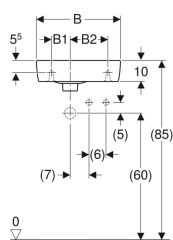

Geberit Renova Compact -pieni pesuallas, compact

Esimerkkikuva

Käyttötarkoitukset

- Asennettavaksi pieniin kylpyhuoneisiin ja vieras-WC:hin

Ominaisuudet

- Voidaan asentaa allaskaapin kanssa

- Epäsymmetrinen

Tekniset tiedot

Materiaali

Vitroposliini

Tuotenro	LVI nro.	Väri / pinta	Hanar eikä	Ylivuoto	Lasku tila	B	B1	B2	B3	B4	B5	Allaska apin leveys	H	T	T1	
276140000	5618794	Valkoinen	Oikea	Näkyvä	Ei ole	40 cm	10 cm	17 cm	26.5 cm	18.5 cm	5.5 cm	34.8 cm	15 cm	25 cm	18.5 cm	Uusi
276140600	5618795	Valkoinen / KeraTect	Oikea	Näkyvä	Ei ole	40 cm	10 cm	17 cm	26.5 cm	18.5 cm	5.5 cm	34.8 cm	15 cm	25 cm	18.5 cm	Uusi
276240000	5618796	Valkoinen	Vasen	Näkyvä	Ei ole	40 cm	10 cm	17 cm	26.5 cm	18.5 cm	5.5 cm	34.8 cm	15 cm	25 cm	18.5 cm	Uusi
276240600	5618797	Valkoinen / KeraTect	Vasen	Näkyvä	Ei ole	40 cm	10 cm	17 cm	26.5 cm	18.5 cm	5.5 cm	34.8 cm	15 cm	25 cm	18.5 cm	Uusi
276250000	5618798	Valkoinen	Oikea	Näkyvä	Ei ole	50 cm	10 cm	26 cm	28 cm	20 cm	13 cm	44.8 cm	15 cm	25 cm	18 cm	Uusi
276250600	5618799	Valkoinen / KeraTect	Oikea	Näkyvä	Ei ole	50 cm	10 cm	26 cm	28 cm	20 cm	13 cm	44.8 cm	15 cm	25 cm	18 cm	Uusi
500.929.00.1	5618800	Valkoinen	Oikea	Ei ole	Ei ole	50 cm	10 cm	26 cm	28 cm	20 cm	13 cm	44.8 cm	15 cm	25 cm	18 cm	Uusi
276350000	5618803	Valkoinen	Vasen	Näkyvä	Ei ole	50 cm	10 cm	26 cm	28 cm	20 cm	13 cm	44.8 cm	15 cm	25 cm	18 cm	Uusi
276350600	5618804	Valkoinen / KeraTect	Vasen	Näkyvä	Ei ole	50 cm	10 cm	26 cm	28 cm	20 cm	13 cm	44.8 cm	15 cm	25 cm	18 cm	Uusi
276253600	5618801	Valkoinen / KeraTect	Ei ole	Näkyvä	Oikea	50 cm	10 cm	26 cm	28 cm	20 cm	13 cm	44.8 cm	15 cm	25 cm		Uusi
276253000	5618802	Valkoinen	Ei ole	Ei ole	Oikea	50 cm	10 cm	26 cm	28 cm	20 cm	13 cm	44.8 cm	15 cm	25 cm		Uusi