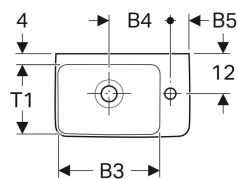

Geberit Renova Compact -pieni pesuallas, compact

Esimerkkikuva

Käyttötarkoitukset

- Asennettavaksi pieniin kylpyhuoneisiin ja vieras-WC:hin

Ominaisuudet

- Voidaan asentaa allaskaapin kanssa

- Epäsymmetrinen

Tekniset tiedot

Materiaali

Vitroposliini

Tuotenro	LVI nro.	Väri / pinta	Hanar eikä	Ylivuoto	Lasku tila	B	B1	B2	B3	B4	B5	Allaska apin leveys	H	T	T1	
276140000	5618794	Valkoinen	Oikea	Näkyvä	Ei ole	40 cm	10 cm	17 cm	26.5 cm	18.5 cm	5.5 cm	34.8 cm	15 cm	25 cm	18.5 cm	Uusi
276140600	5618795	Valkoinen / KeraTect	Oikea	Näkyvä	Ei ole	40 cm	10 cm	17 cm	26.5 cm	18.5 cm	5.5 cm	34.8 cm	15 cm	25 cm	18.5 cm	Uusi
276240000	5618796	Valkoinen	Vasen	Näkyvä	Ei ole	40 cm	10 cm	17 cm	26.5 cm	18.5 cm	5.5 cm	34.8 cm	15 cm	25 cm	18.5 cm	Uusi
276240600	5618797	Valkoinen / KeraTect	Vasen	Näkyvä	Ei ole	40 cm	10 cm	17 cm	26.5 cm	18.5 cm	5.5 cm	34.8 cm	15 cm	25 cm	18.5 cm	Uusi
276250000	5618798	Valkoinen	Oikea	Näkyvä	Ei ole	50 cm	10 cm	26 cm	28 cm	20 cm	13 cm	44.8 cm	15 cm	25 cm	18 cm	Uusi
276250600	5618799	Valkoinen / KeraTect	Oikea	Näkyvä	Ei ole	50 cm	10 cm	26 cm	28 cm	20 cm	13 cm	44.8 cm	15 cm	25 cm	18 cm	Uusi
500.929.00.1	5618800	Valkoinen	Oikea	Ei ole	Ei ole	50 cm	10 cm	26 cm	28 cm	20 cm	13 cm	44.8 cm	15 cm	25 cm	18 cm	Uusi
276350000	5618803	Valkoinen	Vasen	Näkyvä	Ei ole	50 cm	10 cm	26 cm	28 cm	20 cm	13 cm	44.8 cm	15 cm	25 cm	18 cm	Uusi
276350600	5618804	Valkoinen / KeraTect	Vasen	Näkyvä	Ei ole	50 cm	10 cm	26 cm	28 cm	20 cm	13 cm	44.8 cm	15 cm	25 cm	18 cm	Uusi
276253600	5618801	Valkoinen / KeraTect	Ei ole	Näkyvä	Oikea	50 cm	10 cm	26 cm	28 cm	20 cm	13 cm	44.8 cm	15 cm	25 cm		Uusi
276253000	5618802	Valkoinen	Ei ole	Ei ole	Oikea	50 cm	10 cm	26 cm	28 cm	20 cm	13 cm	44.8 cm	15 cm	25 cm		Uusi