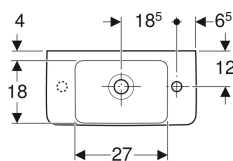

Käyttötarkoitukset

- Asennettavaksi pieniin kylpyhuoneisiin ja vieras-WC:hin

Ominaisuudet

- Voidaan asentaa allaskaapin kanssa

- Laskutasolla

Tekniset tiedot

Materiaali

Vitroposliini

Tuotenro	LVI nro.	Väri / pinta	Hana reikä	Ylivuoto	Laskutila	B	B1	B2	B3	B4	Allaskaapin leveys	H	H1	T	T1	T2	T3		
276150600	5618807	Valkoinen / KeraTect	Oikea	Näkyvä	Vasen	50 cm	36 cm	27 cm	18.5 cm	6.5 cm	44.8 cm	15 cm	11.5 cm	25 cm					Uusi
500.927.00.1	5618805	Valkoinen	Oikea	Ei ole	Vasen	50 cm	36 cm	27 cm	18.5 cm	6.5 cm	44.8 cm	15 cm	11.5 cm	25 cm	18 cm	12 cm	12 cm		Uusi

Tarvikkeet

- Geberit-pullovesilukko pesualtaalle, vaakapoisto
- Geberit-pullovesilukko pesualtaalle, tilaa säästävä malli, vaakapoisto
- Geberit-pohjaventtiili, tilaa säästävä malli, pintapuolisella pohjaventtiilillä, painikekäyttöinen
- Geberit-pesuallasviemäröinti, tilaa säästävä malli, pintapuolisella pohjaventtiilillä, painikekäyttöinen
- Geberit-pohjaventtiili vapaalla tulolla ja venttiilisuojoilla
- Geberit-pohjaventtiili vapaalla tulolla, sihti