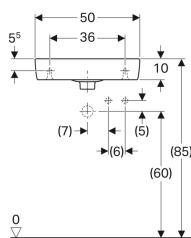

Käyttötarkoitukset

- Asennettavaksi pieniin kylpyhuoneisiin ja vieras-WC:hin

Ominaisuudet

- Voidaan asentaa allaskaapin kanssa

- Laskutasolla

Tekniset tiedot

Materiaali

Vitroposliini

Tuotenro	LVI nro.	Väri / pinta	Hana reikä	Ylivuoto	Laskutila	B	B1	B2	B3	B4	Allaskaapin leveys	H	H1	T	T1	T2	T3		
276150600	5618807	Valkoinen / KeraTect	Oikea	Näkyvä	Vasen	50 cm	36 cm	27 cm	18.5 cm	6.5 cm	44.8 cm	15 cm	11.5 cm	25 cm					Uusi
500.927.00.1	5618805	Valkoinen	Oikea	Ei ole	Vasen	50 cm	36 cm	27 cm	18.5 cm	6.5 cm	44.8 cm	15 cm	11.5 cm	25 cm	18 cm	12 cm	12 cm		Uusi

Tarvikkeet

- Geberit-pullovesilukko pesualtaalle, vaakapoisto
- Geberit-pullovesilukko pesualtaalle, tilaa säästävä malli, vaakapoisto
- Geberit-pohjaventtiili, tilaa säästävä malli, pintapuolisella pohjaventtiilillä, painikekäyttöinen
- Geberit-pesuallasviemäröinti, tilaa säästävä malli, pintapuolisella pohjaventtiilillä, painikekäyttöinen
- Geberit-pohjaventtiili vapaalla tulolla ja venttiilisuojoilla
- Geberit-pohjaventtiili vapaalla tulolla, sihti