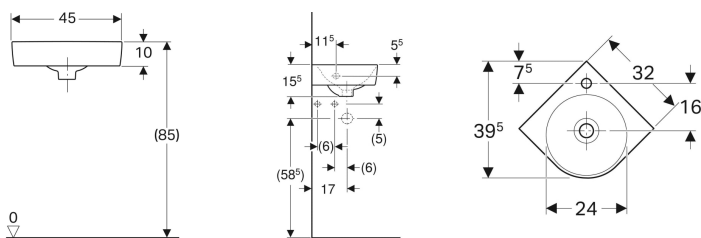

### Käyttötarkoitukset

- Kulma-asennukseen
- Asennettavaksi pieniin kylpyhuoneisiin ja vieras-WC:hin

### Tekniset tiedot

Materiaali | Vitroposliini

Tuotenro	LVI nro.	Väri / pinta	Hanareikä	Ylivuoto	B	Allaskaapin leveys	H	T	
276132000	5618808	Valkoinen	Keskellä	Näkyvä	45 cm	42.5 cm	15.5 cm	39.5 cm	Uusi
276132600	5618809	Valkoinen / KeraTect	Keskellä	Näkyvä	45 cm	42.5 cm	15.5 cm	39.5 cm	Uusi
500.902.00.1	5618810	Valkoinen	Keskellä	Ei ole	45 cm	42.5 cm	15.5 cm	39.5 cm	Uusi