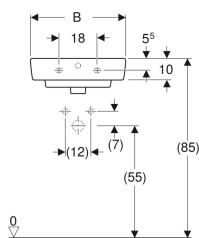

Geberit Renova Plan -pieni tason päälle asennettava pesuallas

Esimerkkikuva

- Takaosa ilman lasitusta

Käyttötarkoitukset

- Asennettavaksi pöytätasoihin

Ominaisuudet

- Seinäkiinnitys

Tekniset tiedot

Materiaali

Vitroposliini

Tuotenumero	LVI nro.	Väri / pinta	Hanareikä	Ylivuoto	B	B1	B2	H	T	T1	T2	T3	T4	
501.718.00.1	5618811	Valkoinen	Keskellä	Näkyvä	45 cm	39 cm	22.5 cm	17 cm	34 cm	17.5 cm	20 cm	11.5 cm	6 cm	Uusi
501.718.00.8	5618812	Valkoinen / KeraTect	Keskellä	Näkyvä	45 cm	39 cm	22.5 cm	17 cm	34 cm	17.5 cm	20 cm	11.5 cm	6 cm	Uusi