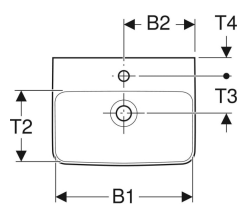

Geberit Renova Plan -pieni tason päälle asennettava pesuallas

Esimerkkikuva

- Takaosa ilman lasitusta

Käyttötarkoitukset

- Asennettavaksi pöytätasoihin

Ominaisuudet

- Seinäkiinnitys

Tekniset tiedot

Materiaali

Vitroposliini

Tuotenumero	LVI nro.	Väri / pinta	Hanareikä	Ylivuoto	B	B1	B2	H	T	T1	T2	T3	T4	
501.718.00.1	5618811	Valkoinen	Keskellä	Näkyvä	45 cm	39 cm	22.5 cm	17 cm	34 cm	17.5 cm	20 cm	11.5 cm	6 cm	Uusi
501.718.00.8	5618812	Valkoinen / KeraTect	Keskellä	Näkyvä	45 cm	39 cm	22.5 cm	17 cm	34 cm	17.5 cm	20 cm	11.5 cm	6 cm	Uusi