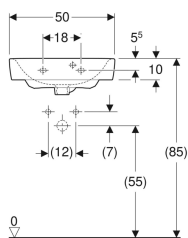

Geberit Renova Plan -pieni tason päälle asennettava pesuallas, epäsymmetrinen ylivirtausreikä

Esimerkkikuva

- Takaosa ilman lasitusta

Käyttötarkoitukset

- Asennettavaksi pöytätasoihin

Ominaisuudet

- Seinäkiinnitys

Tekniset tiedot

Materiaali

Vitroposliini

Tuotenumero	LVI nro.	Väri / pinta	Hanareikä	Ylivuoto	B	H	T	
501.719.00.1	5618813	Valkoinen	Keskellä	Näkyvä	50 cm	16.5 cm	38 cm	Uusi
501.719.00.8	5618814	Valkoinen / KeraTect	Keskellä	Näkyvä	50 cm	16.5 cm	38 cm	Uusi