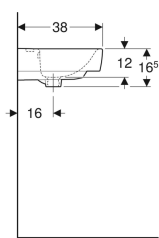

Geberit Renova Plan -pieni tason päälle asennettava pesuallas, epäsymmetrinen ylivirtausreikä

Esimerkkikuva

- Takaosa ilman lasitusta

Käyttötarkoitukset

- Asennettavaksi pöytätasoihin

Ominaisuudet

- Seinäkiinnitys

Tekniset tiedot

Materiaali

Vitroposliini

Tuotenumero	LVI nro.	Väri / pinta	Hanareikä	Ylivuoto	B	H	T	
501.719.00.1	5618813	Valkoinen	Keskellä	Näkyvä	50 cm	16.5 cm	38 cm	Uusi
501.719.00.8	5618814	Valkoinen / KeraTect	Keskellä	Näkyvä	50 cm	16.5 cm	38 cm	Uusi