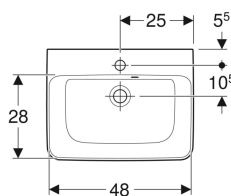

Geberit Renova Plan -pieni tason päälle asennettava pesuallas, epäsymmetrinen ylivirtausreikä

Esimerkkikuva

- Takaosa ilman lasitusta

Käyttötarkoitukset

- Asennettavaksi pöytätasoihin

Ominaisuudet

- Seinäkiinnitys

Tekniset tiedot

Materiaali

Vitroposliini

Tuotenumero	LVI nro.	Väri / pinta	Hanareikä	Ylivuoto	B	H	T	
501.719.00.1	5618813	Valkoinen	Keskellä	Näkyvä	50 cm	16.5 cm	38 cm	Uusi
501.719.00.8	5618814	Valkoinen / KeraTect	Keskellä	Näkyvä	50 cm	16.5 cm	38 cm	Uusi