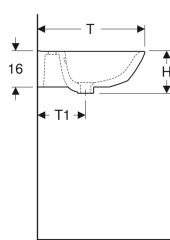

Ominaisuudet

- Optimiviemärointi altaan sisämuotoilulla
- Kiinnitysalueella paljon asennustilaa
- Suuri laskutaso

- Yhdistettävissä seinäkupuun

Tekniset tiedot

Materiaali

Vitroposliini

Tuotenro	LVI nro.	Väri / pinta	Hanareikä	Ylivuoto	B	B1	B2	B3	H	T	T1	T2	T3	
500.369.01.1	5618815	Valkoinen	Keskellä	Näkyvä	55 cm	13 cm	49 cm	27.5 cm	18.8 cm	45 cm	21.5 cm	33 cm	15 cm	Uusi
500.369.01.8	5618816	Valkoinen / KeraTect	Keskellä	Näkyvä	55 cm	13 cm	49 cm	27.5 cm	18.8 cm	45 cm	21.5 cm	33 cm	15 cm	Uusi
500.578.01.1	5618817	Valkoinen	Keskellä	Ei ole	55 cm	13 cm	49 cm	27.5 cm	18.8 cm	45 cm	21.5 cm	33 cm	15 cm	Uusi
500.578.01.8	5618818	Valkoinen / KeraTect	Keskellä	Ei ole	55 cm	13 cm	49 cm	27.5 cm	18.8 cm	45 cm	21.5 cm	33 cm	15 cm	Uusi
500.579.01.1	5618819	Valkoinen	Ei ole	Näkyvä	55 cm	13 cm	49 cm	27.5 cm	18.8 cm	45 cm	21.5 cm	33 cm	- cm	Uusi
500.579.01.8	5618820	Valkoinen / KeraTect	Ei ole	Näkyvä	55 cm	13 cm	49 cm	27.5 cm	18.8 cm	45 cm	21.5 cm	33 cm	- cm	Uusi
500.598.01.1	5618821	Valkoinen	Ei ole	Ei ole	55 cm	13 cm	49 cm	27.5 cm	18.8 cm	45 cm	21.5 cm	33 cm	- cm	Uusi
500.598.01.8	5618822	Valkoinen / KeraTect	Ei ole	Ei ole	55 cm	13 cm	49 cm	27.5 cm	18.8 cm	45 cm	21.5 cm	33 cm	- cm	Uusi
500.370.01.1	5618823	Valkoinen	Keskellä	Näkyvä	60 cm	16 cm	54 cm	30 cm	19 cm	48 cm	21.5 cm	35 cm	15 cm	Uusi
500.370.01.8	5618824	Valkoinen / KeraTect	Keskellä	Näkyvä	60 cm	16 cm	54 cm	30 cm	19 cm	48 cm	21.5 cm	35 cm	15 cm	Uusi
500.599.01.1	5618825	Valkoinen	Keskellä	Ei ole	60 cm	16 cm	54 cm	30 cm	19 cm	48 cm	21.5 cm	35 cm	15 cm	Uusi
500.599.01.8	5618826	Valkoinen / KeraTect	Keskellä	Ei ole	60 cm	16 cm	54 cm	30 cm	19 cm	48 cm	21.5 cm	35 cm	15 cm	Uusi
500.659.01.1	5618827	Valkoinen	Ei ole	Näkyvä	60 cm	16 cm	54 cm	30 cm	19 cm	48 cm	21.5 cm	35 cm	- cm	Uusi
500.659.01.8	5618828	Valkoinen / KeraTect	Ei ole	Näkyvä	60 cm	16 cm	54 cm	30 cm	19 cm	48 cm	21.5 cm	35 cm	- cm	Uusi
500.661.01.1	5618829	Valkoinen	Ei ole	Ei ole	60 cm	16 cm	54 cm	30 cm	19 cm	48 cm	21.5 cm	35 cm	- cm	Uusi
500.661.01.8	5618830	Valkoinen / KeraTect	Ei ole	Ei ole	60 cm	16 cm	54 cm	30 cm	19 cm	48 cm	21.5 cm	35 cm	- cm	Uusi
500.372.01.1	5618831	Valkoinen	Keskellä	Näkyvä	65 cm	17.5 cm	60 cm	32.5 cm	19 cm	50 cm	22.5 cm	37 cm	15.6 cm	Uusi
500.372.01.8	5618832	Valkoinen / KeraTect	Keskellä	Näkyvä	65 cm	17.5 cm	60 cm	32.5 cm	19 cm	50 cm	22.5 cm	37 cm	15.6 cm	Uusi