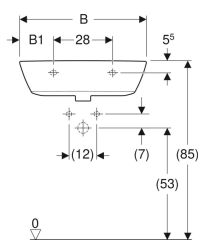

Ominaisuudet

- Optimiviemärointi altaan sisämuotoilulla
- Kiinnitysalueella paljon asennustilaa
- Suuri laskutaso

- Yhdistettävissä seinäkupuun

Tekniset tiedot

Materiaali

Vitroposliini

Tuotenro	LVI nro.	Väri / pinta	Hanareikä	Ylivuoto	B	B1	B2	B3	H	T	T1	T2	T3	
500.369.01.1	5618815	Valkoinen	Keskellä	Näkyvä	55 cm	13 cm	49 cm	27.5 cm	18.8 cm	45 cm	21.5 cm	33 cm	15 cm	Uusi
500.369.01.8	5618816	Valkoinen / KeraTect	Keskellä	Näkyvä	55 cm	13 cm	49 cm	27.5 cm	18.8 cm	45 cm	21.5 cm	33 cm	15 cm	Uusi
500.578.01.1	5618817	Valkoinen	Keskellä	Ei ole	55 cm	13 cm	49 cm	27.5 cm	18.8 cm	45 cm	21.5 cm	33 cm	15 cm	Uusi
500.578.01.8	5618818	Valkoinen / KeraTect	Keskellä	Ei ole	55 cm	13 cm	49 cm	27.5 cm	18.8 cm	45 cm	21.5 cm	33 cm	15 cm	Uusi
500.579.01.1	5618819	Valkoinen	Ei ole	Näkyvä	55 cm	13 cm	49 cm	27.5 cm	18.8 cm	45 cm	21.5 cm	33 cm	- cm	Uusi
500.579.01.8	5618820	Valkoinen / KeraTect	Ei ole	Näkyvä	55 cm	13 cm	49 cm	27.5 cm	18.8 cm	45 cm	21.5 cm	33 cm	- cm	Uusi
500.598.01.1	5618821	Valkoinen	Ei ole	Ei ole	55 cm	13 cm	49 cm	27.5 cm	18.8 cm	45 cm	21.5 cm	33 cm	- cm	Uusi
500.598.01.8	5618822	Valkoinen / KeraTect	Ei ole	Ei ole	55 cm	13 cm	49 cm	27.5 cm	18.8 cm	45 cm	21.5 cm	33 cm	- cm	Uusi
500.370.01.1	5618823	Valkoinen	Keskellä	Näkyvä	60 cm	16 cm	54 cm	30 cm	19 cm	48 cm	21.5 cm	35 cm	15 cm	Uusi
500.370.01.8	5618824	Valkoinen / KeraTect	Keskellä	Näkyvä	60 cm	16 cm	54 cm	30 cm	19 cm	48 cm	21.5 cm	35 cm	15 cm	Uusi
500.599.01.1	5618825	Valkoinen	Keskellä	Ei ole	60 cm	16 cm	54 cm	30 cm	19 cm	48 cm	21.5 cm	35 cm	15 cm	Uusi
500.599.01.8	5618826	Valkoinen / KeraTect	Keskellä	Ei ole	60 cm	16 cm	54 cm	30 cm	19 cm	48 cm	21.5 cm	35 cm	15 cm	Uusi
500.659.01.1	5618827	Valkoinen	Ei ole	Näkyvä	60 cm	16 cm	54 cm	30 cm	19 cm	48 cm	21.5 cm	35 cm	- cm	Uusi
500.659.01.8	5618828	Valkoinen / KeraTect	Ei ole	Näkyvä	60 cm	16 cm	54 cm	30 cm	19 cm	48 cm	21.5 cm	35 cm	- cm	Uusi
500.661.01.1	5618829	Valkoinen	Ei ole	Ei ole	60 cm	16 cm	54 cm	30 cm	19 cm	48 cm	21.5 cm	35 cm	- cm	Uusi
500.661.01.8	5618830	Valkoinen / KeraTect	Ei ole	Ei ole	60 cm	16 cm	54 cm	30 cm	19 cm	48 cm	21.5 cm	35 cm	- cm	Uusi
500.372.01.1	5618831	Valkoinen	Keskellä	Näkyvä	65 cm	17.5 cm	60 cm	32.5 cm	19 cm	50 cm	22.5 cm	37 cm	15.6 cm	Uusi
500.372.01.8	5618832	Valkoinen / KeraTect	Keskellä	Näkyvä	65 cm	17.5 cm	60 cm	32.5 cm	19 cm	50 cm	22.5 cm	37 cm	15.6 cm	Uusi