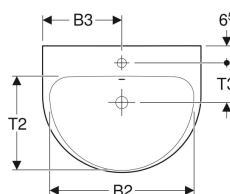

Ominaisuudet

- Optimiviemärointi altaan sisämuotoilulla
- Kiinnitysalueella paljon asennustilaa
- Suuri laskutaso

- Yhdistettävissä seinäkupuun

Tekniset tiedot

Materiaali

Vitroposliini

Tuotenro	LVI nro.	Väri / pinta	Hanareikä	Ylivuoto	B	B1	B2	B3	H	T	T1	T2	T3	
500.369.01.1	5618815	Valkoinen	Keskellä	Näkyvä	55 cm	13 cm	49 cm	27.5 cm	18.8 cm	45 cm	21.5 cm	33 cm	15 cm	Uusi
500.369.01.8	5618816	Valkoinen / KeraTect	Keskellä	Näkyvä	55 cm	13 cm	49 cm	27.5 cm	18.8 cm	45 cm	21.5 cm	33 cm	15 cm	Uusi
500.578.01.1	5618817	Valkoinen	Keskellä	Ei ole	55 cm	13 cm	49 cm	27.5 cm	18.8 cm	45 cm	21.5 cm	33 cm	15 cm	Uusi
500.578.01.8	5618818	Valkoinen / KeraTect	Keskellä	Ei ole	55 cm	13 cm	49 cm	27.5 cm	18.8 cm	45 cm	21.5 cm	33 cm	15 cm	Uusi
500.579.01.1	5618819	Valkoinen	Ei ole	Näkyvä	55 cm	13 cm	49 cm	27.5 cm	18.8 cm	45 cm	21.5 cm	33 cm	- cm	Uusi
500.579.01.8	5618820	Valkoinen / KeraTect	Ei ole	Näkyvä	55 cm	13 cm	49 cm	27.5 cm	18.8 cm	45 cm	21.5 cm	33 cm	- cm	Uusi
500.598.01.1	5618821	Valkoinen	Ei ole	Ei ole	55 cm	13 cm	49 cm	27.5 cm	18.8 cm	45 cm	21.5 cm	33 cm	- cm	Uusi
500.598.01.8	5618822	Valkoinen / KeraTect	Ei ole	Ei ole	55 cm	13 cm	49 cm	27.5 cm	18.8 cm	45 cm	21.5 cm	33 cm	- cm	Uusi
500.370.01.1	5618823	Valkoinen	Keskellä	Näkyvä	60 cm	16 cm	54 cm	30 cm	19 cm	48 cm	21.5 cm	35 cm	15 cm	Uusi
500.370.01.8	5618824	Valkoinen / KeraTect	Keskellä	Näkyvä	60 cm	16 cm	54 cm	30 cm	19 cm	48 cm	21.5 cm	35 cm	15 cm	Uusi
500.599.01.1	5618825	Valkoinen	Keskellä	Ei ole	60 cm	16 cm	54 cm	30 cm	19 cm	48 cm	21.5 cm	35 cm	15 cm	Uusi
500.599.01.8	5618826	Valkoinen / KeraTect	Keskellä	Ei ole	60 cm	16 cm	54 cm	30 cm	19 cm	48 cm	21.5 cm	35 cm	15 cm	Uusi
500.659.01.1	5618827	Valkoinen	Ei ole	Näkyvä	60 cm	16 cm	54 cm	30 cm	19 cm	48 cm	21.5 cm	35 cm	- cm	Uusi
500.659.01.8	5618828	Valkoinen / KeraTect	Ei ole	Näkyvä	60 cm	16 cm	54 cm	30 cm	19 cm	48 cm	21.5 cm	35 cm	- cm	Uusi
500.661.01.1	5618829	Valkoinen	Ei ole	Ei ole	60 cm	16 cm	54 cm	30 cm	19 cm	48 cm	21.5 cm	35 cm	- cm	Uusi
500.661.01.8	5618830	Valkoinen / KeraTect	Ei ole	Ei ole	60 cm	16 cm	54 cm	30 cm	19 cm	48 cm	21.5 cm	35 cm	- cm	Uusi
500.372.01.1	5618831	Valkoinen	Keskellä	Näkyvä	65 cm	17.5 cm	60 cm	32.5 cm	19 cm	50 cm	22.5 cm	37 cm	15.6 cm	Uusi
500.372.01.8	5618832	Valkoinen / KeraTect	Keskellä	Näkyvä	65 cm	17.5 cm	60 cm	32.5 cm	19 cm	50 cm	22.5 cm	37 cm	15.6 cm	Uusi