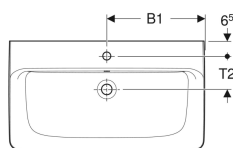

Ominaisuudet

- Voidaan asentaa allaskaapin kanssa
- Yhdistettävissä seinäkupuun

Tekniset tiedot

Materiaali

Vitroposliini

Tuotenro	LVI nro.	Väri / pinta	Hanare ikä	Ylivu oto	B	B1	B2	Allaskaapin leveys	H	T	T1	T2	Kiinnityspisteet	
501.632.00.1	5618849	Valkoinen	Keskellä	Näkyvä	55 cm	28 cm	- cm	48.4 cm	18 cm	44 cm	20 cm	13.5 cm	2	Uusi
501.632.00.8	5618850	Valkoinen / KeraTect	Keskellä	Näkyvä	55 cm	28 cm	- cm	48.4 cm	18 cm	44 cm	20 cm	13.5 cm	2	Uusi
501.633.00.1	5618851	Valkoinen	Keskellä	Ei ole	55 cm	28 cm	- cm	48.4 cm	18 cm	44 cm	20 cm	13.5 cm	2	Uusi
501.633.00.8	5618852	Valkoinen / KeraTect	Keskellä	Ei ole	55 cm	28 cm	- cm	48.4 cm	18 cm	44 cm	20 cm	13.5 cm	2	Uusi
501.634.00.1	5618853	Valkoinen	Ei ole	Näkyvä	55 cm	28 cm		48.4 cm	18 cm	44 cm	20 cm	- cm		Uusi
501.634.00.8	5618854	Valkoinen / KeraTect	Ei ole	Näkyvä	55 cm	28 cm	- cm	48.4 cm	18 cm	44 cm	20 cm	- cm	2	Uusi
501.635.00.1	5618855	Valkoinen	Ei ole	Ei ole	55 cm	28 cm	- cm	48.4 cm	18 cm	44 cm	20 cm	- cm	2	Uusi
501.635.00.8	5618856	Valkoinen / KeraTect	Ei ole	Ei ole	55 cm	28 cm	- cm	48.4 cm	18 cm	44 cm	20 cm	- cm	2	Uusi
501.636.00.1	5618857	Valkoinen	Keskellä	Näkyvä	60 cm	30 cm	- cm	53.6 cm	18.5 cm	48 cm	21 cm	14.5 cm	2	Uusi
501.636.00.8	5618858	Valkoinen / KeraTect	Keskellä	Näkyvä	60 cm	30 cm	- cm	53.6 cm	18.5 cm	48 cm	21 cm	14.5 cm	2	Uusi
501.637.00.1	5618859	Valkoinen	Keskellä	Ei ole	60 cm	30 cm	- cm	53.6 cm	18.5 cm	48 cm	21 cm	14.5 cm	2	Uusi
501.637.00.8	5618860	Valkoinen / KeraTect	Keskellä	Ei ole	60 cm	30 cm	- cm	53.6 cm	18.5 cm	48 cm	21 cm	14.5 cm	2	Uusi
501.638.00.1	5618861	Valkoinen	Ei ole	Näkyvä	60 cm	30 cm	- cm	53.6 cm	18.5 cm	48 cm	21 cm	- cm	2	Uusi
501.638.00.8	5618862	Valkoinen / KeraTect	Ei ole	Näkyvä	60 cm	30 cm	- cm	53.6 cm	18.5 cm	48 cm	21 cm	- cm	2	Uusi
501.639.00.1	5618863	Valkoinen	Ei ole	Ei ole	60 cm	30 cm	- cm	53.6 cm	18.5 cm	48 cm	21 cm	- cm	2	Uusi
501.639.00.8	5618864	Valkoinen / KeraTect	Ei ole	Ei ole	60 cm	30 cm	- cm	53.6 cm	18.5 cm	48 cm	21 cm	- cm	2	Uusi
501.640.00.1	5618865	Valkoinen	Keskellä	Näkyvä	65 cm	32.5 cm	- cm	58.5 cm	18 cm	48 cm	21 cm	14.5 cm	2	Uusi
501.640.00.8	5618866	Valkoinen / KeraTect	Keskellä	Näkyvä	65 cm	32.5 cm	- cm	58.5 cm	18 cm	48 cm	21 cm	14.5 cm	2	Uusi