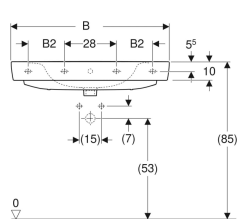

Geberit Renova Plan -pesuallas

Esimerkkikuva

Ominaisuudet

- Voidaan asentaa allaskaapin kanssa
- Yhdistettävissä seinäkupuun

Tekniset tiedot

Materiaali

Vitroposliini

Tuotenro	LVI nro.	Väri / pinta	Hanare ikä	Ylivu oto	B	B1	B2	Allaskaapin leveys	H	T	T1	T2	Kiinnityspisteet	
501.632.00.1	5618849	Valkoinen	Keskellä	Näkyvä	55 cm	28 cm	- cm	48.4 cm	18 cm	44 cm	20 cm	13.5 cm	2	Uusi
501.632.00.8	5618850	Valkoinen / KeraTect	Keskellä	Näkyvä	55 cm	28 cm	- cm	48.4 cm	18 cm	44 cm	20 cm	13.5 cm	2	Uusi
501.633.00.1	5618851	Valkoinen	Keskellä	Ei ole	55 cm	28 cm	- cm	48.4 cm	18 cm	44 cm	20 cm	13.5 cm	2	Uusi
501.633.00.8	5618852	Valkoinen / KeraTect	Keskellä	Ei ole	55 cm	28 cm	- cm	48.4 cm	18 cm	44 cm	20 cm	13.5 cm	2	Uusi
501.634.00.1	5618853	Valkoinen	Ei ole	Näkyvä	55 cm	28 cm		48.4 cm	18 cm	44 cm	20 cm	- cm		Uusi
501.634.00.8	5618854	Valkoinen / KeraTect	Ei ole	Näkyvä	55 cm	28 cm	- cm	48.4 cm	18 cm	44 cm	20 cm	- cm	2	Uusi
501.635.00.1	5618855	Valkoinen	Ei ole	Ei ole	55 cm	28 cm	- cm	48.4 cm	18 cm	44 cm	20 cm	- cm	2	Uusi
501.635.00.8	5618856	Valkoinen / KeraTect	Ei ole	Ei ole	55 cm	28 cm	- cm	48.4 cm	18 cm	44 cm	20 cm	- cm	2	Uusi
501.636.00.1	5618857	Valkoinen	Keskellä	Näkyvä	60 cm	30 cm	- cm	53.6 cm	18.5 cm	48 cm	21 cm	14.5 cm	2	Uusi
501.636.00.8	5618858	Valkoinen / KeraTect	Keskellä	Näkyvä	60 cm	30 cm	- cm	53.6 cm	18.5 cm	48 cm	21 cm	14.5 cm	2	Uusi
501.637.00.1	5618859	Valkoinen	Keskellä	Ei ole	60 cm	30 cm	- cm	53.6 cm	18.5 cm	48 cm	21 cm	14.5 cm	2	Uusi
501.637.00.8	5618860	Valkoinen / KeraTect	Keskellä	Ei ole	60 cm	30 cm	- cm	53.6 cm	18.5 cm	48 cm	21 cm	14.5 cm	2	Uusi
501.638.00.1	5618861	Valkoinen	Ei ole	Näkyvä	60 cm	30 cm	- cm	53.6 cm	18.5 cm	48 cm	21 cm	- cm	2	Uusi
501.638.00.8	5618862	Valkoinen / KeraTect	Ei ole	Näkyvä	60 cm	30 cm	- cm	53.6 cm	18.5 cm	48 cm	21 cm	- cm	2	Uusi
501.639.00.1	5618863	Valkoinen	Ei ole	Ei ole	60 cm	30 cm	- cm	53.6 cm	18.5 cm	48 cm	21 cm	- cm	2	Uusi
501.639.00.8	5618864	Valkoinen / KeraTect	Ei ole	Ei ole	60 cm	30 cm	- cm	53.6 cm	18.5 cm	48 cm	21 cm	- cm	2	Uusi
501.640.00.1	5618865	Valkoinen	Keskellä	Näkyvä	65 cm	32.5 cm	- cm	58.5 cm	18 cm	48 cm	21 cm	14.5 cm	2	Uusi
501.640.00.8	5618866	Valkoinen / KeraTect	Keskellä	Näkyvä	65 cm	32.5 cm	- cm	58.5 cm	18 cm	48 cm	21 cm	14.5 cm	2	Uusi