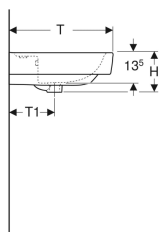

Geberit Renova Plan -pesuallas

Esimerkkikuva

Ominaisuudet

- Voidaan asentaa allaskaapin kanssa
- Yhdistettävissä seinäkupuun

Tekniset tiedot

Materiaali

Vitroposliini

Tuotenro	LVI nro.	Väri / pinta	Hanare ikä	Ylivu oto	B	B1	B2	Allaskaapin leveys	H	T	T1	T2	Kiinnityspisteet	
501.632.00.1	5618849	Valkoinen	Keskellä	Näkyvä	55 cm	28 cm	- cm	48.4 cm	18 cm	44 cm	20 cm	13.5 cm	2	Uusi
501.632.00.8	5618850	Valkoinen / KeraTect	Keskellä	Näkyvä	55 cm	28 cm	- cm	48.4 cm	18 cm	44 cm	20 cm	13.5 cm	2	Uusi
501.633.00.1	5618851	Valkoinen	Keskellä	Ei ole	55 cm	28 cm	- cm	48.4 cm	18 cm	44 cm	20 cm	13.5 cm	2	Uusi
501.633.00.8	5618852	Valkoinen / KeraTect	Keskellä	Ei ole	55 cm	28 cm	- cm	48.4 cm	18 cm	44 cm	20 cm	13.5 cm	2	Uusi
501.634.00.1	5618853	Valkoinen	Ei ole	Näkyvä	55 cm	28 cm		48.4 cm	18 cm	44 cm	20 cm	- cm		Uusi
501.634.00.8	5618854	Valkoinen / KeraTect	Ei ole	Näkyvä	55 cm	28 cm	- cm	48.4 cm	18 cm	44 cm	20 cm	- cm	2	Uusi
501.635.00.1	5618855	Valkoinen	Ei ole	Ei ole	55 cm	28 cm	- cm	48.4 cm	18 cm	44 cm	20 cm	- cm	2	Uusi
501.635.00.8	5618856	Valkoinen / KeraTect	Ei ole	Ei ole	55 cm	28 cm	- cm	48.4 cm	18 cm	44 cm	20 cm	- cm	2	Uusi
501.636.00.1	5618857	Valkoinen	Keskellä	Näkyvä	60 cm	30 cm	- cm	53.6 cm	18.5 cm	48 cm	21 cm	14.5 cm	2	Uusi
501.636.00.8	5618858	Valkoinen / KeraTect	Keskellä	Näkyvä	60 cm	30 cm	- cm	53.6 cm	18.5 cm	48 cm	21 cm	14.5 cm	2	Uusi
501.637.00.1	5618859	Valkoinen	Keskellä	Ei ole	60 cm	30 cm	- cm	53.6 cm	18.5 cm	48 cm	21 cm	14.5 cm	2	Uusi
501.637.00.8	5618860	Valkoinen / KeraTect	Keskellä	Ei ole	60 cm	30 cm	- cm	53.6 cm	18.5 cm	48 cm	21 cm	14.5 cm	2	Uusi
501.638.00.1	5618861	Valkoinen	Ei ole	Näkyvä	60 cm	30 cm	- cm	53.6 cm	18.5 cm	48 cm	21 cm	- cm	2	Uusi
501.638.00.8	5618862	Valkoinen / KeraTect	Ei ole	Näkyvä	60 cm	30 cm	- cm	53.6 cm	18.5 cm	48 cm	21 cm	- cm	2	Uusi
501.639.00.1	5618863	Valkoinen	Ei ole	Ei ole	60 cm	30 cm	- cm	53.6 cm	18.5 cm	48 cm	21 cm	- cm	2	Uusi
501.639.00.8	5618864	Valkoinen / KeraTect	Ei ole	Ei ole	60 cm	30 cm	- cm	53.6 cm	18.5 cm	48 cm	21 cm	- cm	2	Uusi
501.640.00.1	5618865	Valkoinen	Keskellä	Näkyvä	65 cm	32.5 cm	- cm	58.5 cm	18 cm	48 cm	21 cm	14.5 cm	2	Uusi
501.640.00.8	5618866	Valkoinen / KeraTect	Keskellä	Näkyvä	65 cm	32.5 cm	- cm	58.5 cm	18 cm	48 cm	21 cm	14.5 cm	2	Uusi