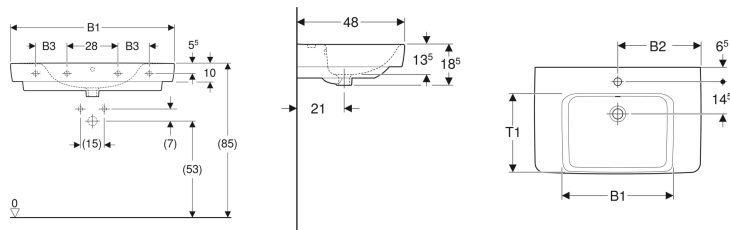

Geberit Renova Plan -pesuallas laskutasolla

Esimerkkikuva

- Laskutasolla

Ominaisuudet

- Voidaan asentaa allaskaapin kanssa
- Yhdistettävissä seinäkupuun

Tekniset tiedot

Materiaali

Vitroposliini

Tuotenumero	LVI nro.	Väri / pinta	Hanareikä	Ylivuoto	Laskutila	B	B1	B2	B3	Allaskaapin leveys	H	T	T1	Kiinnityspisteet	
501.694.00.1	5618905	Valkoinen	Keskellä	Näkyvä	Molemmin puolin	75 cm	50 cm	37.5 cm	– cm	68.2 cm	18.5 cm	48 cm	35 cm	2	Uusi
501.694.00.8 *	5618906	Valkoinen / KeraTect	Keskellä	Näkyvä	Molemmin puolin	75 cm	50 cm	37.5 cm	– cm	68.2 cm	18.5 cm	48 cm	35 cm	2	Uusi
501.695.00.1 *	5618907	Valkoinen	Keskellä	Ei ole	Molemmin puolin	75 cm	50 cm	37.5 cm	– cm	68.2 cm	18.5 cm	48 cm	35 cm	2	Uusi
501.695.00.8 *	5618908	Valkoinen / KeraTect	Keskellä	Ei ole	Molemmin puolin	75 cm	50 cm	37.5 cm	– cm	68.2 cm	18.5 cm	48 cm	35 cm	2	Uusi
501.696.00.1 *	5618909	Valkoinen	Ei ole	Näkyvä	Molemmin puolin	75 cm	50 cm	– cm	– cm	68.2 cm	18.5 cm	48 cm	35 cm	2	Uusi
501.696.00.8 *	5618910	Valkoinen / KeraTect	Ei ole	Näkyvä	Molemmin puolin	75 cm	50 cm	– cm	– cm	68.2 cm	18.5 cm	48 cm	35 cm	2	Uusi
501.697.00.1 *	5618911	Valkoinen	Ei ole	Ei ole	Molemmin puolin	75 cm	50 cm	– cm	– cm	68.2 cm	18.5 cm	48 cm	35 cm	2	Uusi
501.697.00.8 *	5618912	Valkoinen / KeraTect	Ei ole	Ei ole	Molemmin puolin	75 cm	50 cm	– cm	– cm	68.2 cm	18.5 cm	48 cm	35 cm	2	Uusi
501.702.00.1	5618913	Valkoinen	Keskellä	Näkyvä	Molemmin puolin	90 cm	48 cm	45 cm	17.3 cm	83.2 cm	18.5 cm	48 cm	28 cm	4	Uusi
501.702.00.8 *	5618914	Valkoinen / KeraTect	Keskellä	Näkyvä	Molemmin puolin	90 cm	48 cm	45 cm	17.3 cm	83.2 cm	18.5 cm	48 cm	28 cm	4	Uusi
501.703.00.1 *	5618915	Valkoinen	Keskellä	Ei ole	Molemmin puolin	90 cm	48 cm	45 cm	17.3 cm	83.2 cm	18.5 cm	48 cm	28 cm	4	Uusi
501.703.00.8 *	5618916	Valkoinen / KeraTect	Keskellä	Ei ole	Molemmin puolin	90 cm	48 cm	45 cm	17.3 cm	83.2 cm	18.5 cm	48 cm	28 cm	4	Uusi
501.704.00.1 *	5618917	Valkoinen	Ei ole	Näkyvä	Molemmin puolin	90 cm	48 cm	– cm	17.3 cm	83.2 cm	18.5 cm	48 cm	28 cm	4	Uusi
501.704.00.8 *	5618918	Valkoinen / KeraTect	Ei ole	Näkyvä	Molemmin puolin	90 cm	48 cm	– cm	17.3 cm	83.2 cm	18.5 cm	48 cm	28 cm	4	Uusi
501.705.00.1 *	5618919	Valkoinen	Ei ole	Ei ole	Molemmin puolin	90 cm	48 cm	45 cm	17.3 cm	83.2 cm	18.5 cm	48 cm	28 cm	4	Uusi
501.705.00.8 *	5618920	Valkoinen / KeraTect	Ei ole	Ei ole	Molemmin puolin	90 cm	48 cm	– cm	17.3 cm	83.2 cm	18.5 cm	48 cm	28 cm	4	Uusi

* Tilauskohtainen tuotanto

Tarvikkeet

- Geberit-pullovesilukko pesualtaalle, vaakapoisto