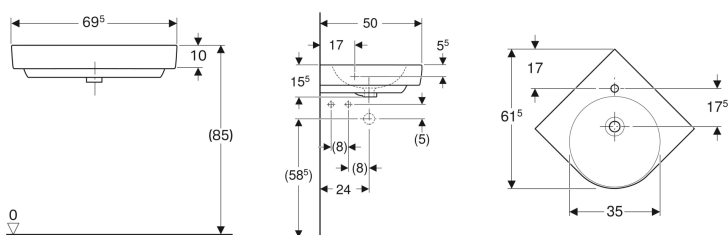

## Geberit Renova Compact -kulmapesuallas

Esimerkkikuva

### Käyttötarkoitukset

- Kulma-asennukseen
- Asennettavaksi pieniin kylpyhuoneisiin ja vieras-WC:hin

### Tekniset tiedot

Materiaali | Vitroposliini

Tuotenro	LVI nro.	Väri / pinta	Hanareikä	Ylivuoto	B	Allaskaapin leveys	H	T	
226150000	5618942	Valkoinen	Keskellä	Näkyvä	69.5 cm	69 cm	15.5 cm	61.5 cm	Uusi
226150600	5618943	Valkoinen / KeraTect	Keskellä	Näkyvä	69.5 cm	69 cm	15.5 cm	61.5 cm	Uusi