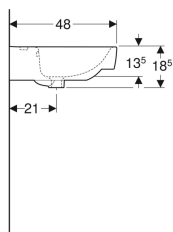

Geberit Renova Plan -kaksoispesuallas

Esimerkkikuva

Ominaisuudet

- Voidaan asentaa allaskaapin kanssa
- Yhdistettävissä seinäkupuun

Tekniset tiedot

Materiaali

Fine fireclay

Tuotenro	LVI nro.	Väri / pinta	Hanareikä	Ylivuoto	B	Allaskaapin leveys	H	T	
501.710.00.1	5618934	Valkoinen	Keskellä	Näkyvä	130 cm	122.1 cm	18.5 cm	48 cm	Uusi
501.710.00.8 *	5618935	Valkoinen / KeraTect	Keskellä	Näkyvä	130 cm	122.1 cm	18.5 cm	48 cm	Uusi
501.711.00.1 *	5618936	Valkoinen	Keskellä	Ei ole	130 cm	122.1 cm	18.5 cm	48 cm	Uusi
501.711.00.8 *	5618937	Valkoinen / KeraTect	Keskellä	Ei ole	130 cm	122.1 cm	18.5 cm	48 cm	Uusi
501.712.00.1 *	5618938	Valkoinen	Ei ole	Näkyvä	130 cm	122.1 cm	18.5 cm	48 cm	Uusi
501.712.00.8 *	5618939	Valkoinen / KeraTect	Ei ole	Näkyvä	130 cm	122.1 cm	18.5 cm	48 cm	Uusi
501.713.00.8 *	5618941	Valkoinen / KeraTect	Ei ole	Ei ole	130 cm	122.1 cm	18.5 cm	48 cm	Uusi
501.713.00.1 *	5618940	Valkoinen	Ei ole	Ei ole	130 cm	122.1 cm	18.5 cm	48 cm	Uusi