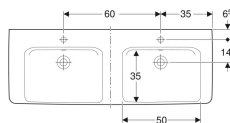

Geberit Renova Plan -kaksoispesuallas

Esimerkkikuva

Ominaisuudet

- Voidaan asentaa allaskaapin kanssa
- Yhdistettävissä seinäkupuun

Tekniset tiedot

Materiaali

Fine fireclay

Tuotenro	LVI nro.	Väri / pinta	Hanareikä	Ylivuoto	B	Allaskaapin leveys	H	T	
501.710.00.1	5618934	Valkoinen	Keskellä	Näkyvä	130 cm	122.1 cm	18.5 cm	48 cm	Uusi
501.710.00.8 *	5618935	Valkoinen / KeraTect	Keskellä	Näkyvä	130 cm	122.1 cm	18.5 cm	48 cm	Uusi
501.711.00.1 *	5618936	Valkoinen	Keskellä	Ei ole	130 cm	122.1 cm	18.5 cm	48 cm	Uusi
501.711.00.8 *	5618937	Valkoinen / KeraTect	Keskellä	Ei ole	130 cm	122.1 cm	18.5 cm	48 cm	Uusi
501.712.00.1 *	5618938	Valkoinen	Ei ole	Näkyvä	130 cm	122.1 cm	18.5 cm	48 cm	Uusi
501.712.00.8 *	5618939	Valkoinen / KeraTect	Ei ole	Näkyvä	130 cm	122.1 cm	18.5 cm	48 cm	Uusi
501.713.00.8 *	5618941	Valkoinen / KeraTect	Ei ole	Ei ole	130 cm	122.1 cm	18.5 cm	48 cm	Uusi
501.713.00.1 *	5618940	Valkoinen	Ei ole	Ei ole	130 cm	122.1 cm	18.5 cm	48 cm	Uusi