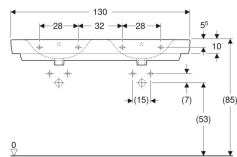

Geberit Renova Plan -kaksoispesuallas

Esimerkkikuva

Ominaisuudet

- Voidaan asentaa allaskaapin kanssa
- Yhdistettävissä seinäkupuun

Tekniset tiedot

Materiaali

Fine fireclay

Tuotenro	LVI nro.	Väri / pinta	Hanareikä	Ylivuoto	B	Allaskaapin leveys	H	T	
501.710.00.1	5618934	Valkoinen	Keskellä	Näkyvä	130 cm	122.1 cm	18.5 cm	48 cm	Uusi
501.710.00.8 *	5618935	Valkoinen / KeraTect	Keskellä	Näkyvä	130 cm	122.1 cm	18.5 cm	48 cm	Uusi
501.711.00.1 *	5618936	Valkoinen	Keskellä	Ei ole	130 cm	122.1 cm	18.5 cm	48 cm	Uusi
501.711.00.8 *	5618937	Valkoinen / KeraTect	Keskellä	Ei ole	130 cm	122.1 cm	18.5 cm	48 cm	Uusi
501.712.00.1 *	5618938	Valkoinen	Ei ole	Näkyvä	130 cm	122.1 cm	18.5 cm	48 cm	Uusi
501.712.00.8 *	5618939	Valkoinen / KeraTect	Ei ole	Näkyvä	130 cm	122.1 cm	18.5 cm	48 cm	Uusi
501.713.00.8 *	5618941	Valkoinen / KeraTect	Ei ole	Ei ole	130 cm	122.1 cm	18.5 cm	48 cm	Uusi
501.713.00.1 *	5618940	Valkoinen	Ei ole	Ei ole	130 cm	122.1 cm	18.5 cm	48 cm	Uusi