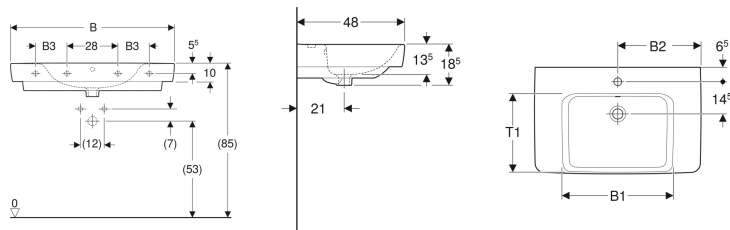

Geberit Renova Plan -tason päälle asennettava pesuallas laskutasolla

Esimerkkikuva

Käyttötarkoitukset

- Asennettavaksi pöytätasoihin

Ominaisuudet

- Seinäkiinnitys

- Takaosa ilman lasitusta
- Laskutasolla

Tekniset tiedot

Materiaali

Vitroposliini

| Tuotenro | LVI nro. | Väri / pinta | Hanareikä | Ylivuoto | Laskutila | B | B1 | B2 | B3 | H | T | T1 | Kiinnityspisteet | |
|----------------|----------|----------------------|-----------|----------|-----------------|-------|-------|---------|---------|---------|-------|-------|------------------|------|
| 501.726.00.1 | 5618944 | Valkoinen | Keskellä | Näkyvä | Molemmin puolin | 75 cm | 50 cm | 37.5 cm | - cm | 18.5 cm | 48 cm | 35 cm | 2 | Uusi |
| 501.726.00.8 * | 5618945 | Valkoinen / KeraTect | Keskellä | Näkyvä | Molemmin puolin | 75 cm | 50 cm | 37.5 cm | - cm | 18.5 cm | 48 cm | 35 cm | 2 | Uusi |
| 501.728.00.1 | 5618946 | Valkoinen | Keskellä | Näkyvä | Molemmin puolin | 90 cm | 48 cm | 45 cm | 17.3 cm | 18.5 cm | 48 cm | 28 cm | 4 | Uusi |
| 501.728.00.8 * | 5618947 | Valkoinen / KeraTect | Keskellä | Näkyvä | Molemmin puolin | 90 cm | 48 cm | 45 cm | 17.3 cm | 18.5 cm | 48 cm | 28 cm | 4 | Uusi |