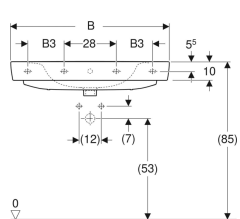

Geberit Renova Plan -tason päälle asennettava pesuallas

Esimerkkikuva

- Takaosa ilman lasitusta

Käyttötarkoitukset

- Asennettavaksi pöytätasoihin

Ominaisuudet

- Seinäkiinnitys

Tekniset tiedot

Materiaali

Vitroposliini

Tuotenro	LVI nro.	Väri / pinta	Hanareikä	Ylivuoto	B	B1	B3	H	T	T1	T2	Kiinnityspisteet	
501.720.00.1	5618948	Valkoinen	Keskellä	Näkyvä	55 cm	28 cm	– cm	18 cm	44 cm	20 cm	13.5 cm	2	Uusi
501.720.00.8	5618949	Valkoinen / KeraTect	Keskellä	Näkyvä	55 cm	28 cm	– cm	18 cm	44 cm	20 cm	13.5 cm	2	Uusi
501.721.00.1	5618950	Valkoinen	Keskellä	Näkyvä	60 cm	30 cm	– cm	18.5 cm	48 cm	21 cm	14.5 cm	2	Uusi
501.721.00.8	5618951	Valkoinen / KeraTect	Keskellä	Näkyvä	60 cm	30 cm	– cm	18.5 cm	48 cm	21 cm	14.5 cm	2	Uusi
501.722.00.1	5618952	Valkoinen	Ei ole	Ei ole	60 cm	30 cm	– cm	18.5 cm	48 cm	21 cm	– cm	2	Uusi
501.723.00.1	5618953	Valkoinen	Keskellä	Näkyvä	65 cm	32.5 cm	– cm	18 cm	48 cm	21 cm	14.5 cm	2	Uusi
501.723.00.8	5618954	Valkoinen / KeraTect	Keskellä	Näkyvä	65 cm	32.5 cm	– cm	18 cm	48 cm	21 cm	14.5 cm	2	Uusi
501.724.00.1	5618955	Valkoinen	Keskellä	Näkyvä	70 cm	35 cm	– cm	18.5 cm	48 cm	21 cm	14.5 cm	2	Uusi
501.724.00.8	5618956	Valkoinen / KeraTect	Keskellä	Näkyvä	70 cm	35 cm	– cm	18.5 cm	48 cm	21 cm	14.5 cm	2	Uusi
501.725.00.1	5618957	Valkoinen	Keskellä	Näkyvä	75 cm	37.5 cm	– cm	18.5 cm	48 cm	21 cm	14.5 cm	2	Uusi
501.725.00.8 *	5618958	Valkoinen / KeraTect	Keskellä	Näkyvä	75 cm	37.5 cm	– cm	18.5 cm	48 cm	21 cm	14.5 cm	2	Uusi
501.727.00.1	5618959	Valkoinen	Keskellä	Näkyvä	85 cm	42.5 cm	17 cm	18.5 cm	48 cm	21 cm	14.5 cm	4	Uusi
501.727.00.8 *	5618960	Valkoinen / KeraTect	Keskellä	Näkyvä	85 cm	42.5 cm	17 cm	18.5 cm	48 cm	21 cm	14.5 cm	4	Uusi
501.729.00.1	5618961	Valkoinen	Keskellä	Näkyvä	100 cm	50 cm	21 cm	18.5 cm	48 cm	21 cm	14.5 cm	4	Uusi
501.729.00.8 *	5618962	Valkoinen / KeraTect	Keskellä	Näkyvä	100 cm	50 cm	21 cm	18.5 cm	48 cm	21 cm	14.5 cm	4	Uusi

- Geberit-pullovesilukko pesualtaalle, tilaa säästävä malli, vaakapoisto