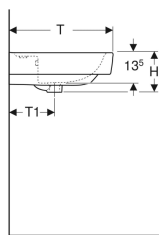

Geberit Renova Plan -tason päälle asennettava pesuallas

Esimerkkikuva

- Takaosa ilman lasitusta

Käyttötarkoitukset

- Asennettavaksi pöytätasoihin

Ominaisuudet

- Seinäkiinnitys

Tekniset tiedot

Materiaali

Vitroposliini

Tuotenro	LVI nro.	Väri / pinta	Hanareikä	Ylivuoto	B	B1	B3	H	T	T1	T2	Kiinnityspisteet	
501.720.00.1	5618948	Valkoinen	Keskellä	Näkyvä	55 cm	28 cm	– cm	18 cm	44 cm	20 cm	13.5 cm	2	Uusi
501.720.00.8	5618949	Valkoinen / KeraTect	Keskellä	Näkyvä	55 cm	28 cm	– cm	18 cm	44 cm	20 cm	13.5 cm	2	Uusi
501.721.00.1	5618950	Valkoinen	Keskellä	Näkyvä	60 cm	30 cm	– cm	18.5 cm	48 cm	21 cm	14.5 cm	2	Uusi
501.721.00.8	5618951	Valkoinen / KeraTect	Keskellä	Näkyvä	60 cm	30 cm	– cm	18.5 cm	48 cm	21 cm	14.5 cm	2	Uusi
501.722.00.1	5618952	Valkoinen	Ei ole	Ei ole	60 cm	30 cm	– cm	18.5 cm	48 cm	21 cm	– cm	2	Uusi
501.723.00.1	5618953	Valkoinen	Keskellä	Näkyvä	65 cm	32.5 cm	– cm	18 cm	48 cm	21 cm	14.5 cm	2	Uusi
501.723.00.8	5618954	Valkoinen / KeraTect	Keskellä	Näkyvä	65 cm	32.5 cm	– cm	18 cm	48 cm	21 cm	14.5 cm	2	Uusi
501.724.00.1	5618955	Valkoinen	Keskellä	Näkyvä	70 cm	35 cm	– cm	18.5 cm	48 cm	21 cm	14.5 cm	2	Uusi
501.724.00.8	5618956	Valkoinen / KeraTect	Keskellä	Näkyvä	70 cm	35 cm	– cm	18.5 cm	48 cm	21 cm	14.5 cm	2	Uusi
501.725.00.1	5618957	Valkoinen	Keskellä	Näkyvä	75 cm	37.5 cm	– cm	18.5 cm	48 cm	21 cm	14.5 cm	2	Uusi
501.725.00.8 *	5618958	Valkoinen / KeraTect	Keskellä	Näkyvä	75 cm	37.5 cm	– cm	18.5 cm	48 cm	21 cm	14.5 cm	2	Uusi
501.727.00.1	5618959	Valkoinen	Keskellä	Näkyvä	85 cm	42.5 cm	17 cm	18.5 cm	48 cm	21 cm	14.5 cm	4	Uusi
501.727.00.8 *	5618960	Valkoinen / KeraTect	Keskellä	Näkyvä	85 cm	42.5 cm	17 cm	18.5 cm	48 cm	21 cm	14.5 cm	4	Uusi
501.729.00.1	5618961	Valkoinen	Keskellä	Näkyvä	100 cm	50 cm	21 cm	18.5 cm	48 cm	21 cm	14.5 cm	4	Uusi
501.729.00.8 *	5618962	Valkoinen / KeraTect	Keskellä	Näkyvä	100 cm	50 cm	21 cm	18.5 cm	48 cm	21 cm	14.5 cm	4	Uusi