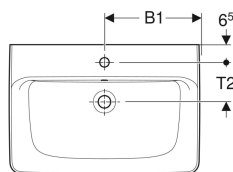

Geberit Renova Plan -tason päälle asennettava pesuallas

Esimerkkikuva

- Takaosa ilman lasitusta

Käyttötarkoitukset

- Asennettavaksi pöytätasoihin

Ominaisuudet

- Seinäkiinnitys

Tekniset tiedot

Materiaali

Vitroposliini

Tuotenro	LVI nro.	Väri / pinta	Hanareikä	Ylivuoto	B	B1	B3	H	T	T1	T2	Kiinnityspisteet	
501.720.00.1	5618948	Valkoinen	Keskellä	Näkyvä	55 cm	28 cm	– cm	18 cm	44 cm	20 cm	13.5 cm	2	Uusi
501.720.00.8	5618949	Valkoinen / KeraTect	Keskellä	Näkyvä	55 cm	28 cm	– cm	18 cm	44 cm	20 cm	13.5 cm	2	Uusi
501.721.00.1	5618950	Valkoinen	Keskellä	Näkyvä	60 cm	30 cm	– cm	18.5 cm	48 cm	21 cm	14.5 cm	2	Uusi
501.721.00.8	5618951	Valkoinen / KeraTect	Keskellä	Näkyvä	60 cm	30 cm	– cm	18.5 cm	48 cm	21 cm	14.5 cm	2	Uusi
501.722.00.1	5618952	Valkoinen	Ei ole	Ei ole	60 cm	30 cm	– cm	18.5 cm	48 cm	21 cm	– cm	2	Uusi
501.723.00.1	5618953	Valkoinen	Keskellä	Näkyvä	65 cm	32.5 cm	– cm	18 cm	48 cm	21 cm	14.5 cm	2	Uusi
501.723.00.8	5618954	Valkoinen / KeraTect	Keskellä	Näkyvä	65 cm	32.5 cm	– cm	18 cm	48 cm	21 cm	14.5 cm	2	Uusi
501.724.00.1	5618955	Valkoinen	Keskellä	Näkyvä	70 cm	35 cm	– cm	18.5 cm	48 cm	21 cm	14.5 cm	2	Uusi
501.724.00.8	5618956	Valkoinen / KeraTect	Keskellä	Näkyvä	70 cm	35 cm	– cm	18.5 cm	48 cm	21 cm	14.5 cm	2	Uusi
501.725.00.1	5618957	Valkoinen	Keskellä	Näkyvä	75 cm	37.5 cm	– cm	18.5 cm	48 cm	21 cm	14.5 cm	2	Uusi
501.725.00.8 *	5618958	Valkoinen / KeraTect	Keskellä	Näkyvä	75 cm	37.5 cm	– cm	18.5 cm	48 cm	21 cm	14.5 cm	2	Uusi
501.727.00.1	5618959	Valkoinen	Keskellä	Näkyvä	85 cm	42.5 cm	17 cm	18.5 cm	48 cm	21 cm	14.5 cm	4	Uusi
501.727.00.8 *	5618960	Valkoinen / KeraTect	Keskellä	Näkyvä	85 cm	42.5 cm	17 cm	18.5 cm	48 cm	21 cm	14.5 cm	4	Uusi
501.729.00.1	5618961	Valkoinen	Keskellä	Näkyvä	100 cm	50 cm	21 cm	18.5 cm	48 cm	21 cm	14.5 cm	4	Uusi
501.729.00.8 *	5618962	Valkoinen / KeraTect	Keskellä	Näkyvä	100 cm	50 cm	21 cm	18.5 cm	48 cm	21 cm	14.5 cm	4	Uusi