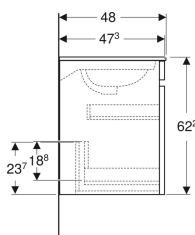

Ominaisuudet

- Kiinnitys seinään
- Yhdellä laatikolla
- Yksi sisälaatikko
- Vetimetön avaus
- Hitaasti sulkeutuva laatikosto

- Alakaappi lujapuristettua kolmikerroksista lastulevyä
- Kosteudenkestävä
- Etusarja MDF-levyä
- Toimitetaan esikoottuna

Tekniset tiedot

Materiaali

Fine fireclay

Toimituksen sisältö

- Tasoallas
- Alakaappi tasoaltaalle
- Kiinnitystarvikkeet

Tuotenro	LVI nro.	Väri / pinta	Hanareikä	Ylivuoto	B	B1	B2	Pesualtaan leveys	H	T	
501.914.01.1	5618963	Runko ja etuosa: valkoinen/ lakattu korkeakiilto Pesuallas: valkoinen	Keskellä	Näkyvä	53.8 cm	47.7 cm	46.6 cm	55 cm	62.2 cm	48 cm	Uusi
501.914.01.8	5618964	Runko ja etuosa: valkoinen/ lakattu korkeakiilto Pesuallas: valkoinen/KeraTect	Keskellä	Näkyvä	53.8 cm	47.7 cm	46.6 cm	55 cm	62.2 cm	48 cm	Uusi
501.914.JK.1	5618965	Runko ja etuosa: laava/lakattu matta Pesuallas: valkoinen	Keskellä	Näkyvä	53.8 cm	47.7 cm	46.6 cm	55 cm	62.2 cm	48 cm	Uusi
501.914.JK.8	5618966	Runko ja etuosa: laava/lakattu matta Pesuallas: valkoinen/KeraTect	Keskellä	Näkyvä	53.8 cm	47.7 cm	46.6 cm	55 cm	62.2 cm	48 cm	Uusi
501.914.00.1	5618967	Runko: hikkoripuu vaalea/ kalvopinnoitettu Pesuallas: valkoinen	Keskellä	Näkyvä	53.8 cm	47.7 cm	46.6 cm	55 cm	62.2 cm	48 cm	Uusi
501.914.00.8	5618968	Runko: hikkoripuu vaalea/ kalvopinnoitettu Pesuallas: valkoinen/KeraTect	Keskellä	Näkyvä	53.8 cm	47.7 cm	46.6 cm	55 cm	62.2 cm	48 cm	Uusi
501.914.JR.1	5618969	Runko: hikkoripuu/ kalvopinnoitettu Pesuallas: valkoinen	Keskellä	Näkyvä	53.8 cm	47.7 cm	46.6 cm	55 cm	62.2 cm	48 cm	Uusi
501.914.JR.8	5618970	Runko: hikkoripuu/ kalvopinnoitettu Pesuallas: valkoinen/KeraTect	Keskellä	Näkyvä	53.8 cm	47.7 cm	46.6 cm	55 cm	62.2 cm	48 cm	Uusi
501.915.01.1	5618971	Runko ja etuosa: valkoinen/ lakattu korkeakiilto Pesuallas: valkoinen	Keskellä	Näkyvä	58.8 cm	52.5 cm	51.6 cm	60 cm	62.2 cm	48 cm	Uusi
501.915.01.8	5618972	Runko ja etuosa: valkoinen/ lakattu korkeakiilto Pesuallas: valkoinen/KeraTect	Keskellä	Näkyvä	58.8 cm	52.5 cm	51.6 cm	60 cm	62.2 cm	48 cm	Uusi
501.915.JK.1	5618973	Runko ja etuosa: laava/lakattu matta Pesuallas: valkoinen	Keskellä	Näkyvä	58.8 cm	52.5 cm	51.6 cm	60 cm	62.2 cm	48 cm	Uusi