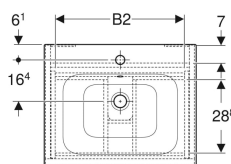

Ominaisuudet

- Kiinnitys seinään
- Yhdellä laatikolla
- Yksi sisälaatikko
- Vetimetön avaus
- Hitaasti sulkeutuva laatikosto

- Alakaappi lujapuristettua kolmikerroksista lastulevyä
- Kosteudenkestävä
- Etusarja MDF-levyä
- Toimitetaan esikoottuna

Tekniset tiedot

Materiaali

Fine fireclay

Toimituksen sisältö

- Tasoallas
- Alakaappi tasoaltaalle
- Kiinnitystarvikkeet

Tuotenro	LVI nro.	Väri / pinta	Hanareikä	Ylivuoto	B	B1	B2	Pesualtaan leveys	H	T	
501.914.01.1	5618963	Runko ja etuosa: valkoinen/ lakattu korkeakiilto Pesuallas: valkoinen	Keskellä	Näkyvä	53.8 cm	47.7 cm	46.6 cm	55 cm	62.2 cm	48 cm	Uusi
501.914.01.8	5618964	Runko ja etuosa: valkoinen/ lakattu korkeakiilto Pesuallas: valkoinen/KeraTect	Keskellä	Näkyvä	53.8 cm	47.7 cm	46.6 cm	55 cm	62.2 cm	48 cm	Uusi
501.914.JK.1	5618965	Runko ja etuosa: laava/lakattu matta Pesuallas: valkoinen	Keskellä	Näkyvä	53.8 cm	47.7 cm	46.6 cm	55 cm	62.2 cm	48 cm	Uusi
501.914.JK.8	5618966	Runko ja etuosa: laava/lakattu matta Pesuallas: valkoinen/KeraTect	Keskellä	Näkyvä	53.8 cm	47.7 cm	46.6 cm	55 cm	62.2 cm	48 cm	Uusi
501.914.00.1	5618967	Runko: hikkoripuu vaalea/ kalvopinnoitettu Pesuallas: valkoinen	Keskellä	Näkyvä	53.8 cm	47.7 cm	46.6 cm	55 cm	62.2 cm	48 cm	Uusi
501.914.00.8	5618968	Runko: hikkoripuu vaalea/ kalvopinnoitettu Pesuallas: valkoinen/KeraTect	Keskellä	Näkyvä	53.8 cm	47.7 cm	46.6 cm	55 cm	62.2 cm	48 cm	Uusi
501.914.JR.1	5618969	Runko: hikkoripuu/ kalvopinnoitettu Pesuallas: valkoinen	Keskellä	Näkyvä	53.8 cm	47.7 cm	46.6 cm	55 cm	62.2 cm	48 cm	Uusi
501.914.JR.8	5618970	Runko: hikkoripuu/ kalvopinnoitettu Pesuallas: valkoinen/KeraTect	Keskellä	Näkyvä	53.8 cm	47.7 cm	46.6 cm	55 cm	62.2 cm	48 cm	Uusi
501.915.01.1	5618971	Runko ja etuosa: valkoinen/ lakattu korkeakiilto Pesuallas: valkoinen	Keskellä	Näkyvä	58.8 cm	52.5 cm	51.6 cm	60 cm	62.2 cm	48 cm	Uusi
501.915.01.8	5618972	Runko ja etuosa: valkoinen/ lakattu korkeakiilto Pesuallas: valkoinen/KeraTect	Keskellä	Näkyvä	58.8 cm	52.5 cm	51.6 cm	60 cm	62.2 cm	48 cm	Uusi
501.915.JK.1	5618973	Runko ja etuosa: laava/lakattu matta Pesuallas: valkoinen	Keskellä	Näkyvä	58.8 cm	52.5 cm	51.6 cm	60 cm	62.2 cm	48 cm	Uusi