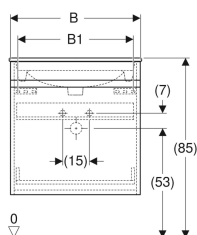

Ominaisuudet

- Kiinnitys seinään
- Yhdellä laatikolla
- Yksi sisälaatikko
- Vetimetön avaus
- Hitaasti sulkeutuva laatikosto

- Alakaappi lujapuristettua kolmikerroksista lastulevyä
- Kosteudenkestävä
- Etusarja MDF-levyä
- Toimitetaan esikoottuna

Tekniset tiedot

Materiaali

Fine fireclay

Toimituksen sisältö

- Tasoallas
- Alakaappi tasoaltaalle
- Kiinnitystarvikkeet

Tuotenro	LVI nro.	Väri / pinta	Hanareikä	Ylivuoto	B	B1	B2	Pesualtaan leveys	H	T	
501.914.01.1	5618963	Runko ja etuosa: valkoinen/ lakattu korkeakiilto Pesuallas: valkoinen	Keskellä	Näkyvä	53.8 cm	47.7 cm	46.6 cm	55 cm	62.2 cm	48 cm	Uusi
501.914.01.8	5618964	Runko ja etuosa: valkoinen/ lakattu korkeakiilto Pesuallas: valkoinen/KeraTect	Keskellä	Näkyvä	53.8 cm	47.7 cm	46.6 cm	55 cm	62.2 cm	48 cm	Uusi
501.914.JK.1	5618965	Runko ja etuosa: laava/lakattu matta Pesuallas: valkoinen	Keskellä	Näkyvä	53.8 cm	47.7 cm	46.6 cm	55 cm	62.2 cm	48 cm	Uusi
501.914.JK.8	5618966	Runko ja etuosa: laava/lakattu matta Pesuallas: valkoinen/KeraTect	Keskellä	Näkyvä	53.8 cm	47.7 cm	46.6 cm	55 cm	62.2 cm	48 cm	Uusi
501.914.00.1	5618967	Runko: hikkoripuu vaalea/ kalvopinnoitettu Pesuallas: valkoinen	Keskellä	Näkyvä	53.8 cm	47.7 cm	46.6 cm	55 cm	62.2 cm	48 cm	Uusi
501.914.00.8	5618968	Runko: hikkoripuu vaalea/ kalvopinnoitettu Pesuallas: valkoinen/KeraTect	Keskellä	Näkyvä	53.8 cm	47.7 cm	46.6 cm	55 cm	62.2 cm	48 cm	Uusi
501.914.JR.1	5618969	Runko: hikkoripuu/ kalvopinnoitettu Pesuallas: valkoinen	Keskellä	Näkyvä	53.8 cm	47.7 cm	46.6 cm	55 cm	62.2 cm	48 cm	Uusi
501.914.JR.8	5618970	Runko: hikkoripuu/ kalvopinnoitettu Pesuallas: valkoinen/KeraTect	Keskellä	Näkyvä	53.8 cm	47.7 cm	46.6 cm	55 cm	62.2 cm	48 cm	Uusi
501.915.01.1	5618971	Runko ja etuosa: valkoinen/ lakattu korkeakiilto Pesuallas: valkoinen	Keskellä	Näkyvä	58.8 cm	52.5 cm	51.6 cm	60 cm	62.2 cm	48 cm	Uusi
501.915.01.8	5618972	Runko ja etuosa: valkoinen/ lakattu korkeakiilto Pesuallas: valkoinen/KeraTect	Keskellä	Näkyvä	58.8 cm	52.5 cm	51.6 cm	60 cm	62.2 cm	48 cm	Uusi
501.915.JK.1	5618973	Runko ja etuosa: laava/lakattu matta Pesuallas: valkoinen	Keskellä	Näkyvä	58.8 cm	52.5 cm	51.6 cm	60 cm	62.2 cm	48 cm	Uusi