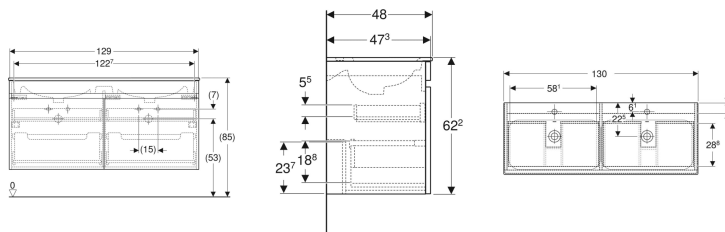

Geberit Renova Plan -kaksoistasoallassarja, kapea reuna, kahdella laatikolla ja kahdella sisälaatikolla

Esimerkkikuva

Ominaisuudet

- Kiinnitys seinään
- Kahdella laatikolla
- Kahdella sisälaatikolla
- Vetimetön avaus
- Hitaasti sulkeutuva laatikosto

- Alakaappi lujapuristettua kolmikerroksista lastulevyä
- Kosteudenkestävä
- Etusarja MDF-levyä
- Toimitetaan esikoottuna

Tekniset tiedot

Materiaali | Fine fireclay

Toimituksen sisältö

- Tasoallas
- Alakaappi tasoaltaalle
- Kiinnitystarvikkeet

| Tuotenumero | LVI nro. | Väri / pinta | Hanareikä | Ylivuoto | B | Pesuallan leveys | H | T | |
|--------------|----------|--|-----------|----------|--------|------------------|---------|-------|------|
| 501.918.01.1 | 5618995 | Runko ja etuosa: valkoinen/lakattu korkeakiilto Pesuallas: valkoinen | Keskellä | Näkyvä | 130 cm | 130 cm | 62.2 cm | 48 cm | Uusi |
| 501.918.01.8 | 5618996 | Runko ja etuosa: valkoinen/lakattu korkeakiilto Pesuallas: valkoinen/KeraTect | Keskellä | Näkyvä | 130 cm | 130 cm | 62.2 cm | 48 cm | Uusi |
| 501.918.JK.1 | 5618997 | Runko ja etuosa: laava/lakattu matta Pesuallas: valkoinen | Keskellä | Näkyvä | 130 cm | 130 cm | 62.2 cm | 48 cm | Uusi |
| 501.918.JK.8 | 5618998 | Runko ja etuosa: laava/lakattu matta Pesuallas: valkoinen/KeraTect | Keskellä | Näkyvä | 130 cm | 130 cm | 62.2 cm | 48 cm | Uusi |
| 501.918.00.1 | 5618999 | Runko: hikkoripuu vaalea/ kalvopinnoitettu Pesuallas: valkoinen | Keskellä | Näkyvä | 130 cm | 130 cm | 62.2 cm | 48 cm | Uusi |
| 501.918.00.8 | 5619000 | Runko: hikkoripuu vaalea/ kalvopinnoitettu Pesuallas: valkoinen/KeraTect | Keskellä | Näkyvä | 130 cm | 130 cm | 62.2 cm | 48 cm | Uusi |
| 501.918.JR.1 | 5619001 | Runko: hikkoripuu/kalvopinnoitettu Pesuallas: valkoinen | Keskellä | Näkyvä | 130 cm | 130 cm | 62.2 cm | 48 cm | Uusi |
| 501.918.JR.8 | 5619002 | Runko: hikkoripuu/kalvopinnoitettu Pesuallas: valkoinen/KeraTect | Keskellä | Näkyvä | 130 cm | 130 cm | 62.2 cm | 48 cm | Uusi |