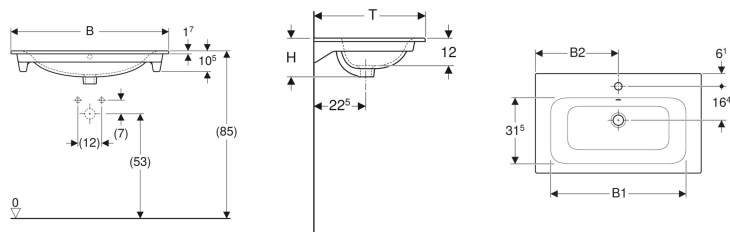

Geberit Renova Plan -tasoallas

Esimerkkikuva

Käyttötarkoitukset

- Asennettavaksi alakaappeihin

Ominaisuudet

- Ohut reuna

Toimituksen sisältö

- Tasoallas

Tilattava erikseen

- Alakaappi

Tekniset tiedot

Materiaali

Fine fireclay

Tuotenumero	LVI nro.	Väri / pinta	Hanareikä	Ylivuoto	B	B1	B2	Allaskaapin leveys	H	T	
122255000	5619003	Valkoinen	Keskellä	Näkyvä	55 cm	49 cm	27.5 cm	53.8 cm	16.8 cm	48 cm	Uusi
122255600	5619004	Valkoinen / KeraTect	Keskellä	Näkyvä	55 cm	49 cm	27.5 cm	53.8 cm	16.8 cm	48 cm	Uusi
122260000	5619005	Valkoinen	Keskellä	Näkyvä	60 cm	54 cm	30 cm	58.8 cm	16.8 cm	48 cm	Uusi
122260600	5619006	Valkoinen / KeraTect	Keskellä	Näkyvä	60 cm	54 cm	30 cm	58.8 cm	16.8 cm	48 cm	Uusi
122280000	5619007	Valkoinen	Keskellä	Näkyvä	80 cm	74 cm	40 cm	78.8 cm	16.8 cm	48 cm	Uusi
122280600	5619008	Valkoinen / KeraTect	Keskellä	Näkyvä	80 cm	74 cm	40 cm	78.8 cm	16.8 cm	48 cm	Uusi
122200000	5619009	Valkoinen	Keskellä	Näkyvä	100 cm	94 cm	50 cm	98.8 cm	16.8 cm	48 cm	Uusi
122200600	5619010	Valkoinen / KeraTect	Keskellä	Näkyvä	100 cm	94 cm	50 cm	98.8 cm	16.8 cm	48 cm	Uusi