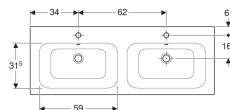

## Geberit Renova Plan -kaksoistasoallas

Esimerkkikuva

### Ominaisuudet

- Ohut reuna

### Tekniset tiedot

Materiaali

Fine fireclay

Tuotenumero	LVI nro.	Väri / pinta	Hanareikä	Ylivuoto	B	Allaskaapin leveys	H	T	
122230000	5619011	Valkoinen	Keskellä	Näkyvä	130 cm	129 cm	16.8 cm	48 cm	Uusi
122230600	5619012	Valkoinen / KeraTect	Keskellä	Näkyvä	130 cm	129 cm	16.8 cm	48 cm	Uusi