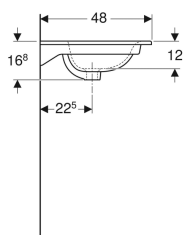

Geberit Renova Plan -kaksoistasoallas

Esimerkkikuva

Käyttötarkoitukset

- Asennettavaksi alakaappeihin

Ominaisuudet

- Ohut reuna

Toimituksen sisältö

- Tasoallas

Tilattava erikseen

- Alakaappi

Tekniset tiedot

Materiaali

Fine fireclay

Tuotenumero	LVI nro.	Väri / pinta	Hanareikä	Ylivuoto	B	Allaskaapin leveys	H	T	
122230000	5619011	Valkoinen	Keskellä	Näkyvä	130 cm	129 cm	16.8 cm	48 cm	Uusi
122230600	5619012	Valkoinen / KeraTect	Keskellä	Näkyvä	130 cm	129 cm	16.8 cm	48 cm	Uusi