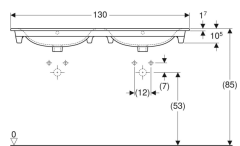

Geberit Renova Plan -kaksoistasoallas

Esimerkkikuva

Käyttötarkoitukset

- Asennettavaksi alakaappeihin

Ominaisuudet

- Ohut reuna

Toimituksen sisältö

- Tasoallas

Tilattava erikseen

- Alakaappi

Tekniset tiedot

Materiaali

Fine fireclay

Tuotenumero	LVI nro.	Väri / pinta	Hanareikä	Ylivuoto	B	Allaskaapin leveys	H	T	
122230000	5619011	Valkoinen	Keskellä	Näkyvä	130 cm	129 cm	16.8 cm	48 cm	Uusi
122230600	5619012	Valkoinen / KeraTect	Keskellä	Näkyvä	130 cm	129 cm	16.8 cm	48 cm	Uusi