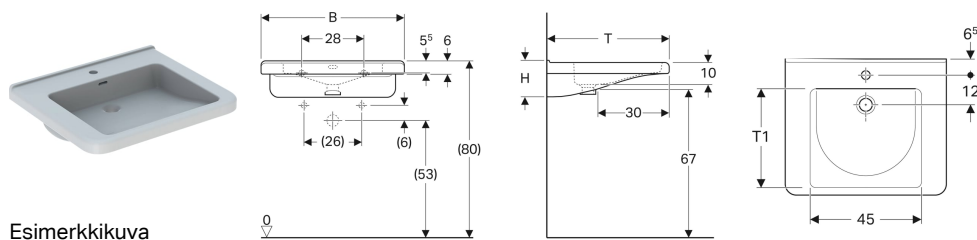

## Geberit Renova Comfort Square -pesuallas, esteetön

### Ominaisuudet

- Kulmikas muotoilu
- Ergonomisesti muotoiltu etulaita
- Ergonomisesti muotoillut tuet käsivarsille

- Integroitu kahvasyvennys
- Matala allas
- Kaksitasoinen sisäallas osatäyttöä varten
- Reuna suoraa peiliä varten