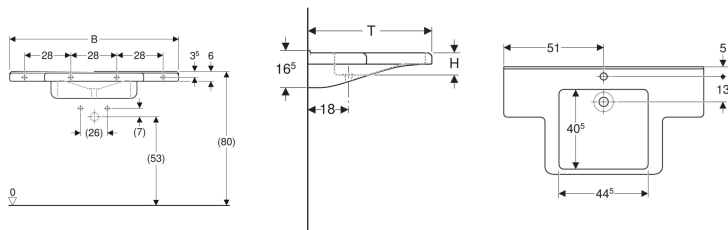

## Geberit Renova Comfort -pesuallas laskutasolla

Esimerkkikuva

### Toimituksen sisältö

- Kiinnitystarvikkeet

Tuotenro	LVI nro.	Väri / pinta	Hanareikä	Ylivuoto	Laskutila	B	H	T	Kiinnityspisteet	
470085016	5619037	Alppivalkoinen	Keskellä	Ei ole	Oikea	81 cm	16.5 cm	55 cm	3	Uusi
470080016	5619035	Alppivalkoinen	Keskellä	Ei ole	Vasen	81 cm	16.5 cm	55 cm	3	Uusi
500.797.11.2	5619038	Alppivalkoinen	Ei ole	Ei ole	Oikea	81 cm	16.5 cm	55 cm	3	Uusi
500.797.11.1	5619036	Alppivalkoinen	Ei ole	Ei ole	Vasen	81 cm	16.5 cm	55 cm	3	Uusi
470020016	5619039	Alppivalkoinen	Keskellä	Ei ole	Molemmin puolin	102 cm	16.5 cm	55 cm	4	Uusi
500.797.11.3	5619040	Alppivalkoinen	Ei ole	Ei ole	Molemmin puolin	102 cm	16.5 cm	55 cm	4	Uusi